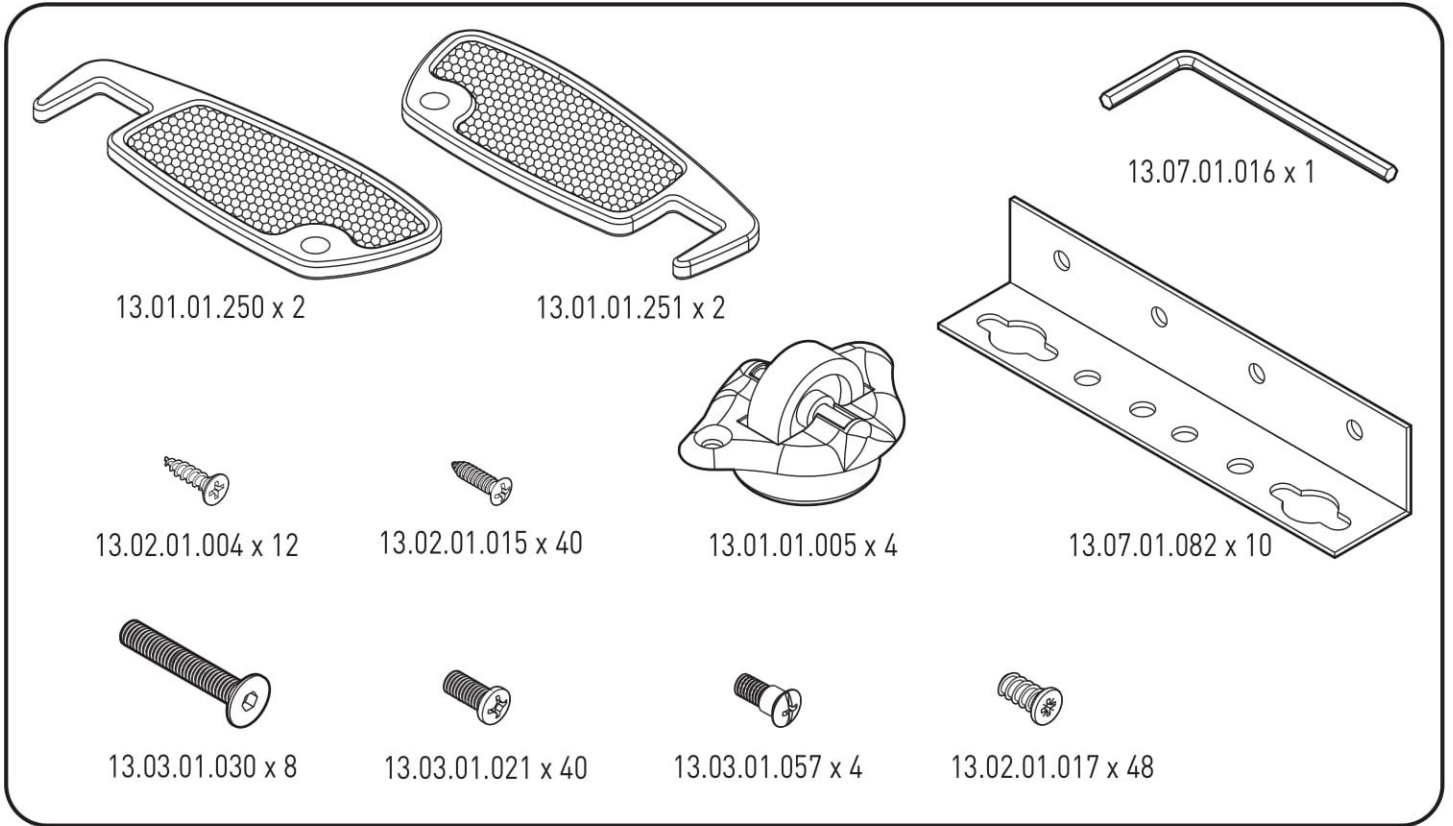

Postel auto

SUPER s přistýlkou

4/1

4/3

4/4

3

4

5

12

13.02.01.004 x 8

13

14

15

16

1

2