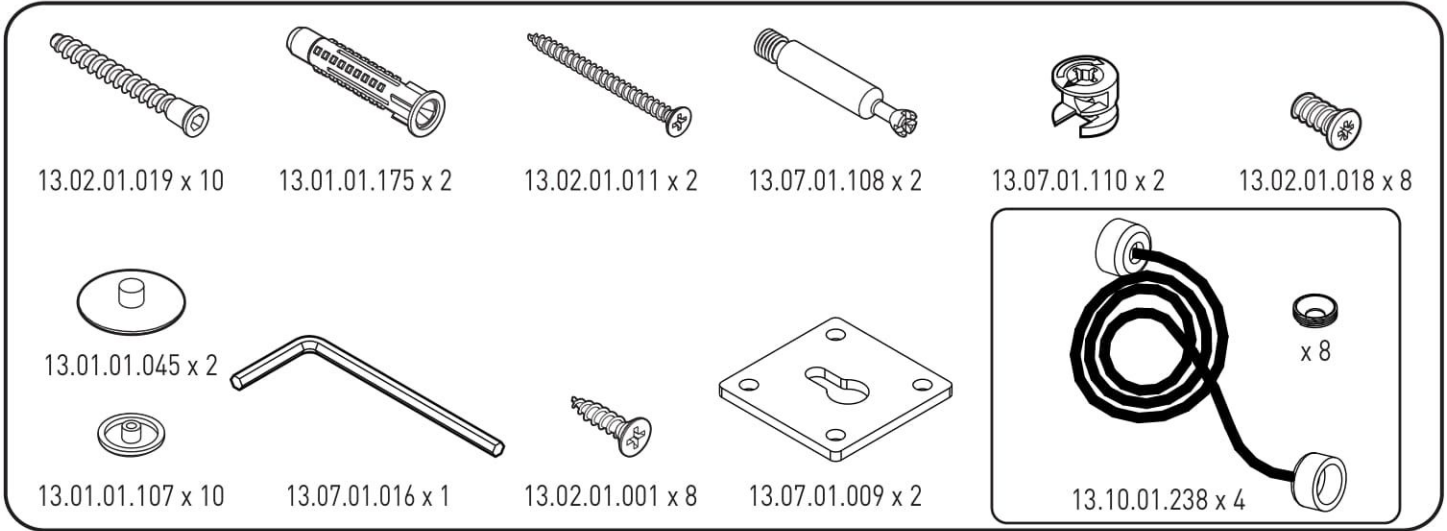

**Přebalovací pult 2v1**

**Chloe**

1

2

3

4

8

20.24.1201.00