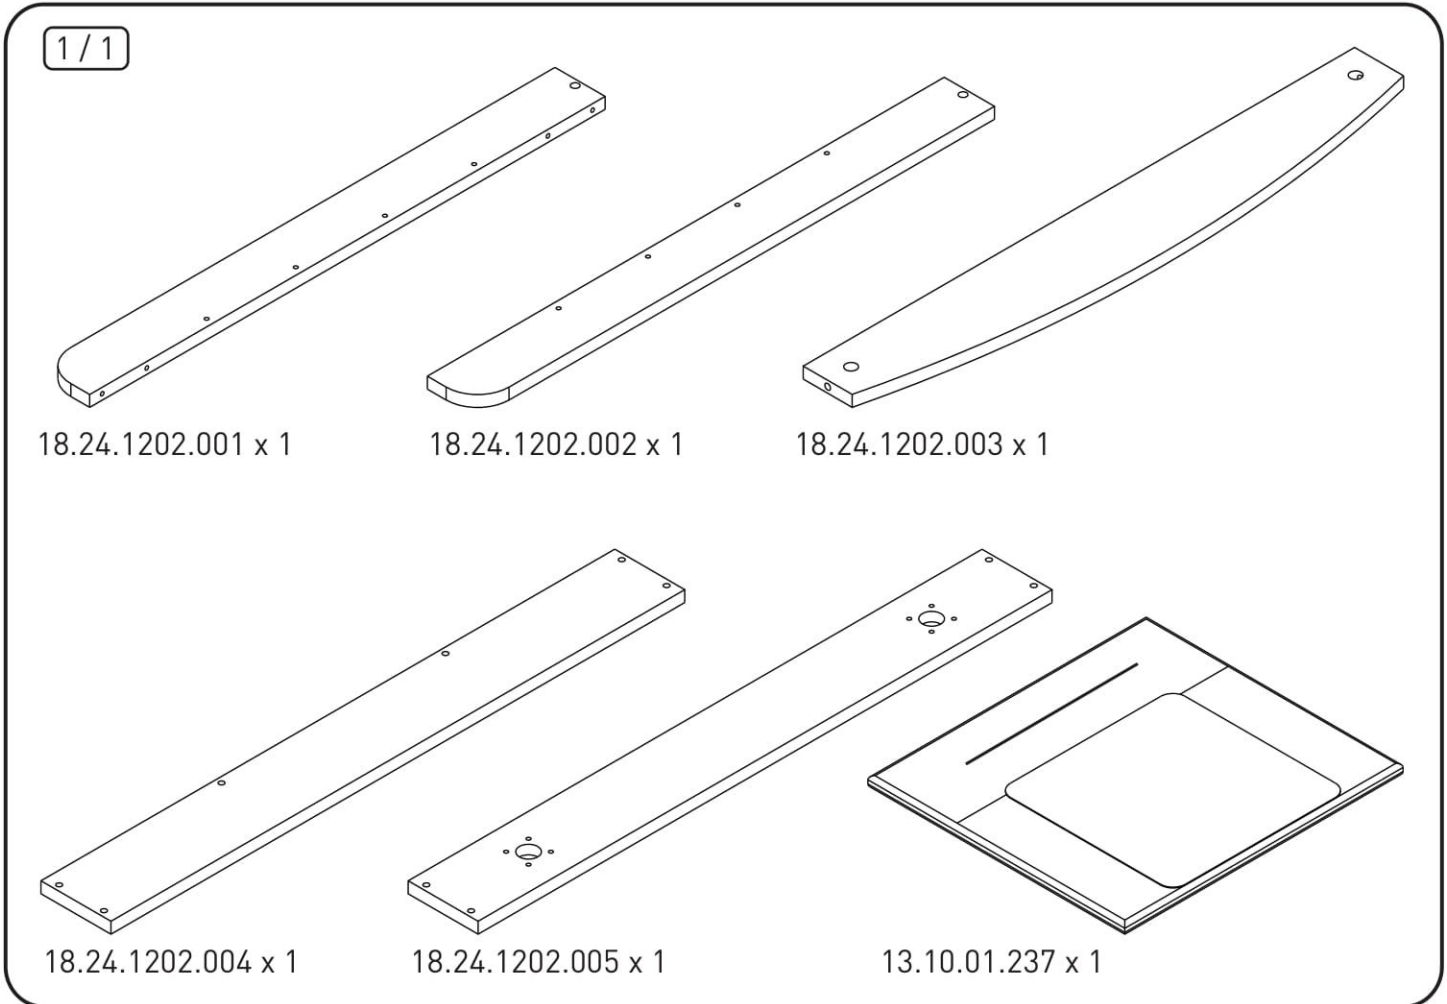

**Přebalovací pult 2v1**

**Chloe**

1

2

3

4

8

20.24.1201.00