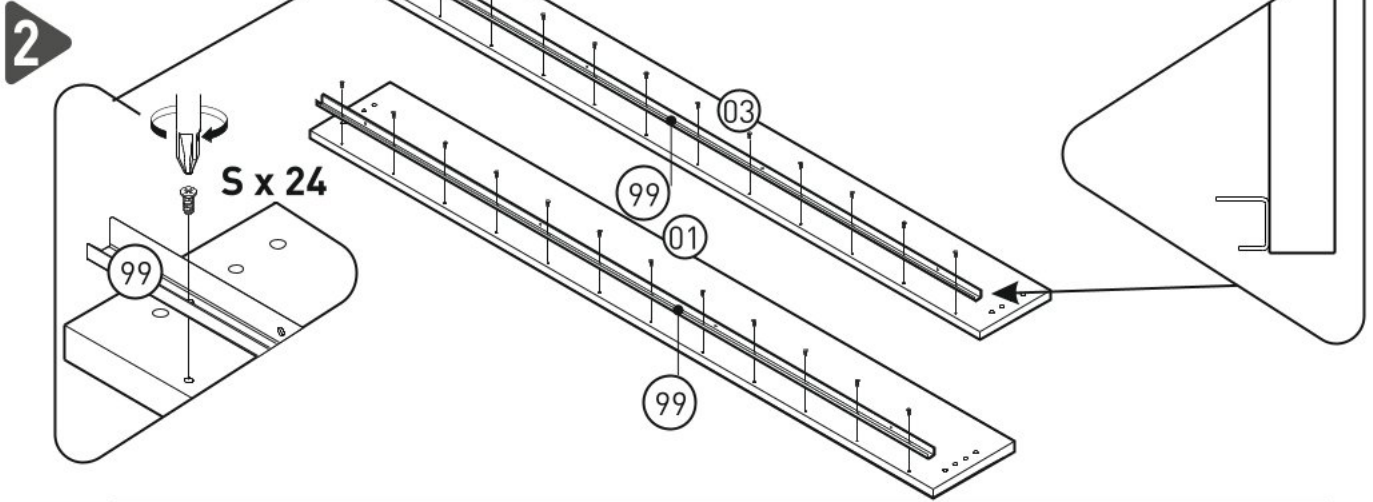

Zásuvka k posteli 90x190cm JACK

5

6

7