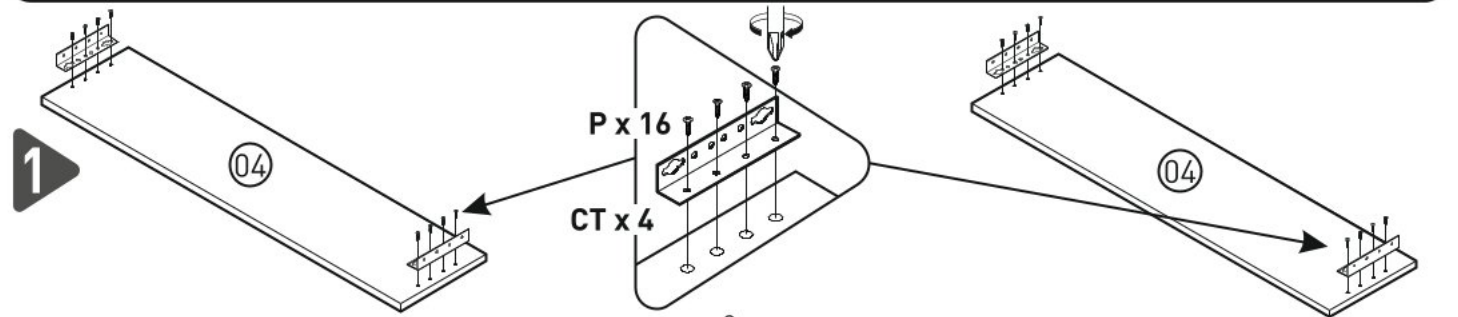

Zásuvka k posteli 90x190cm JACK

5

6

7