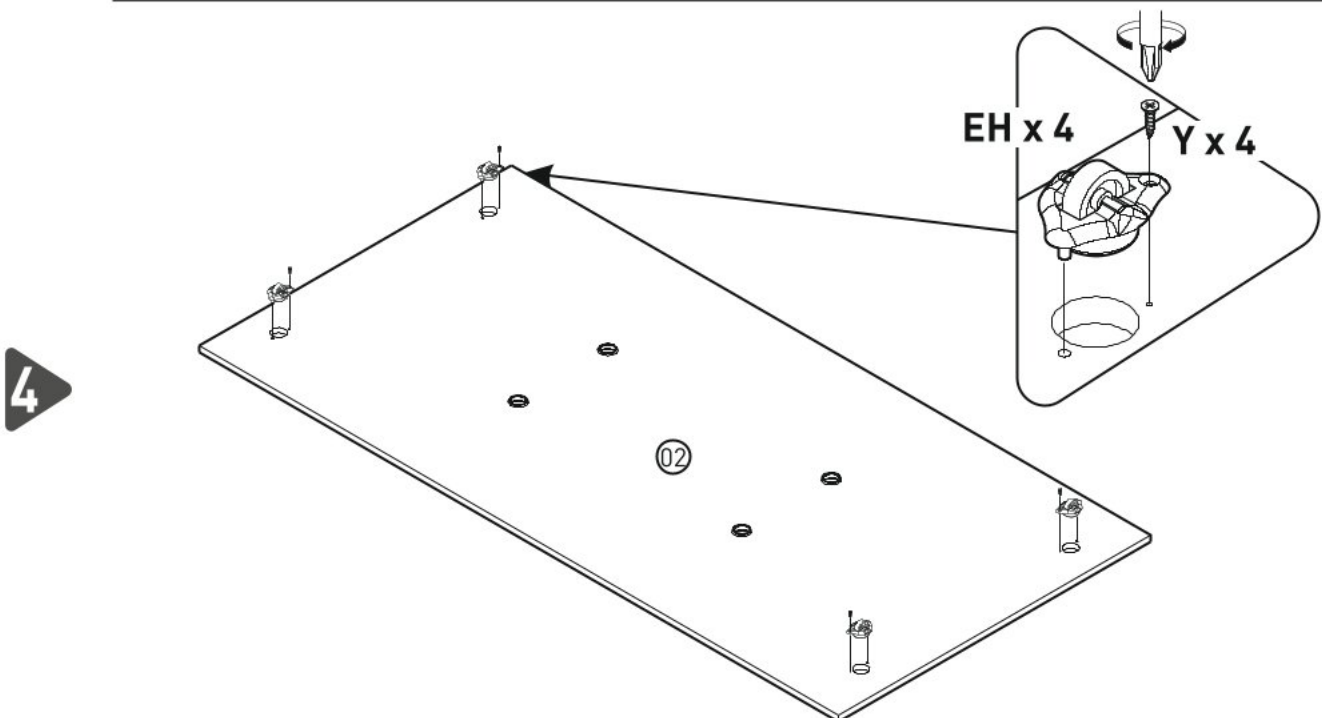

Zásuvka k posteli 90x190cm JACK

5

6

7