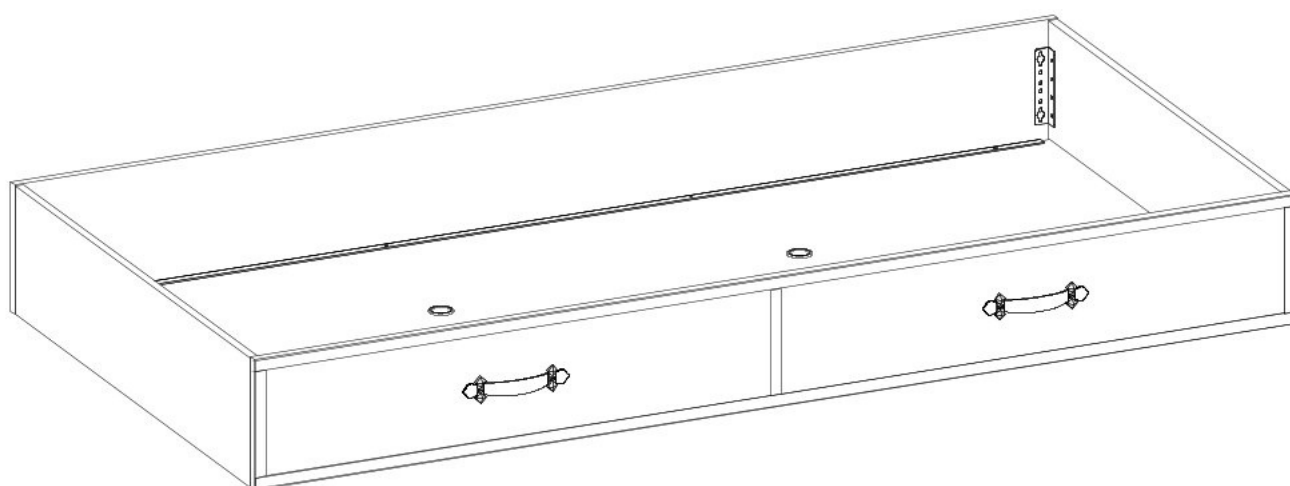

Zásuvka k posteli 90x190cm JACK

5

6

7