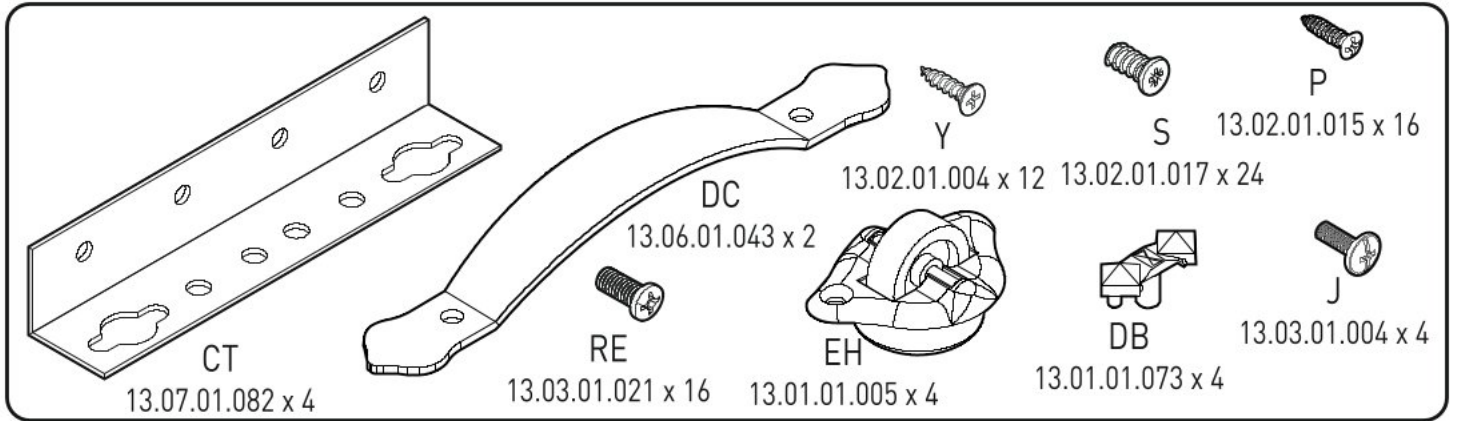

Zásuvka k posteli 90x190cm JACK

5

6

7