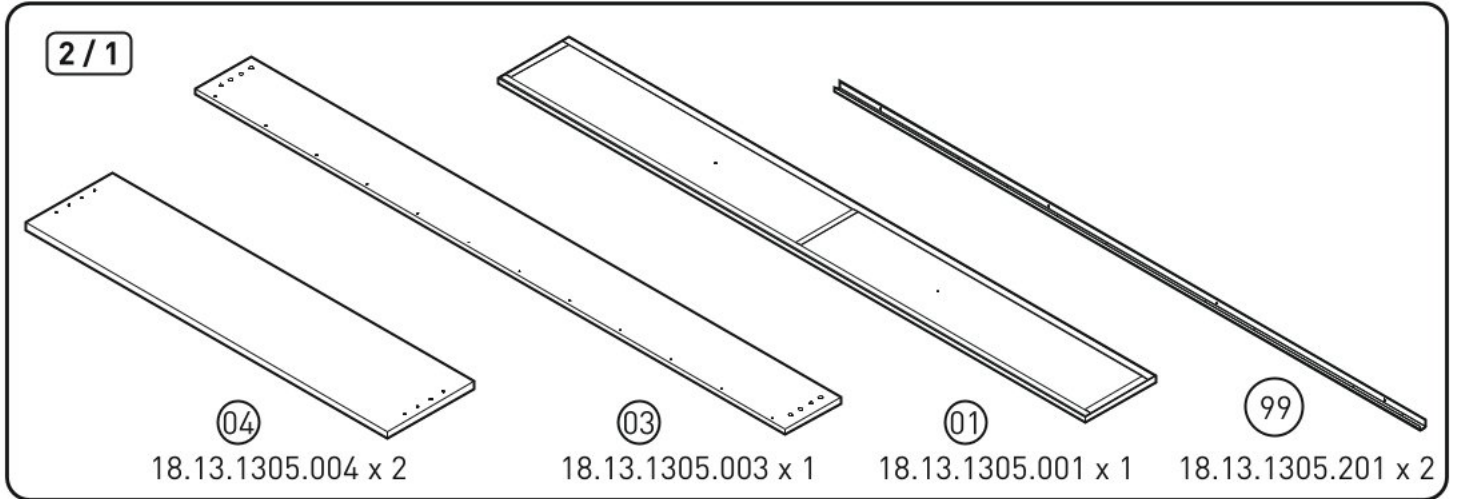

Zásuvka k posteli 90x190cm JACK

5

6

7