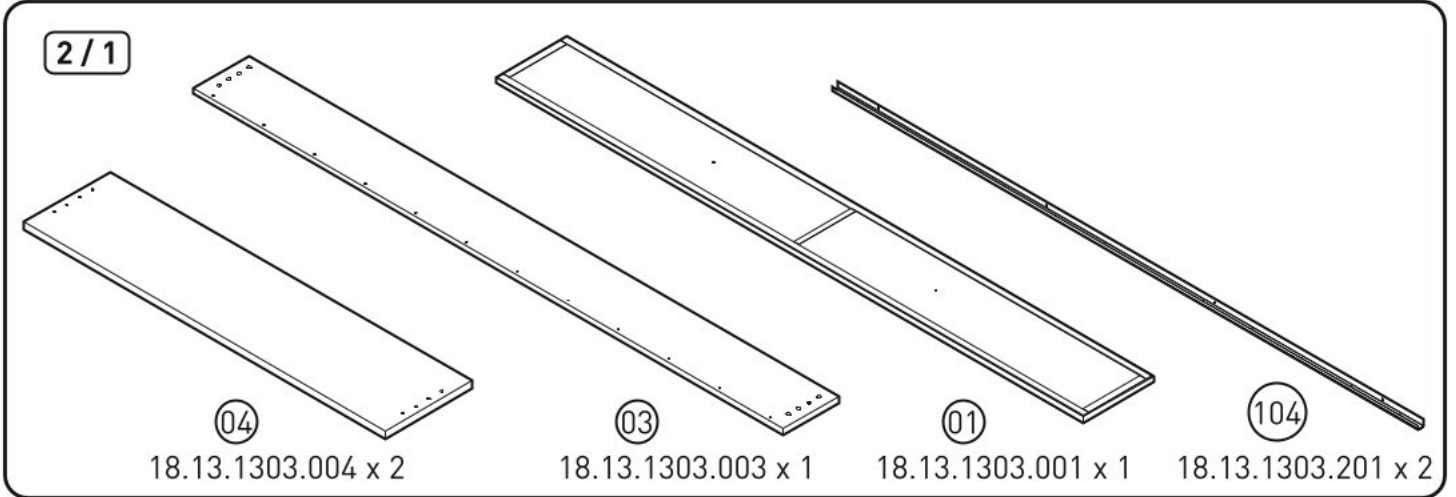

Zásuvka k posteli 90x180cm JACK

5

6

7