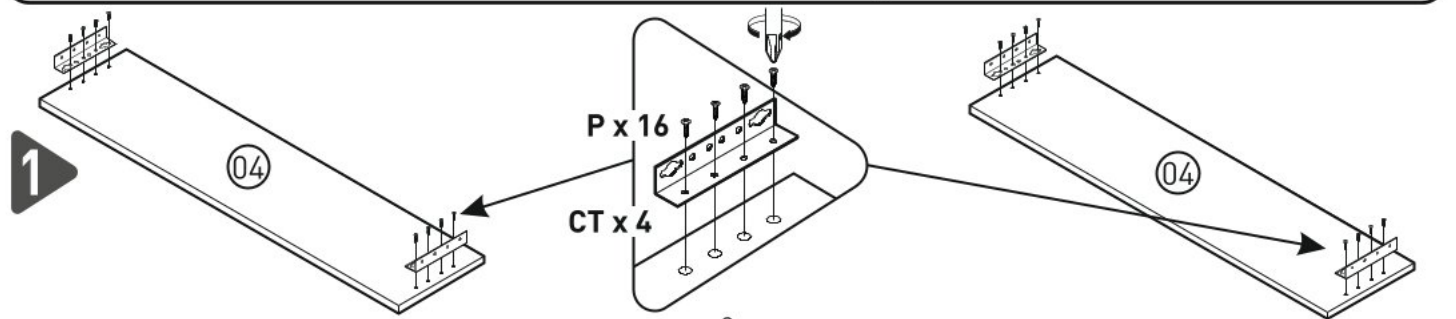

Zásuvka k posteli 90x180cm JACK

5

6

7