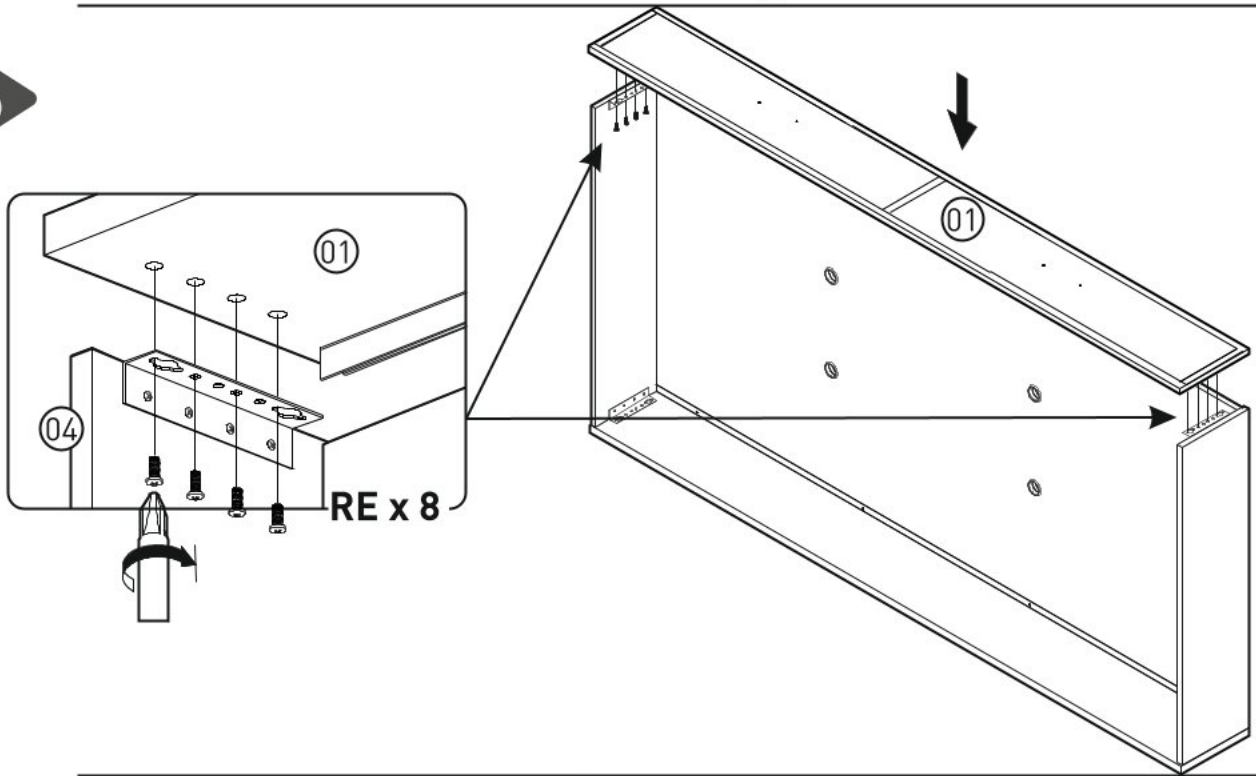

Zásuvka k posteli 90x180cm JACK

5

6

7