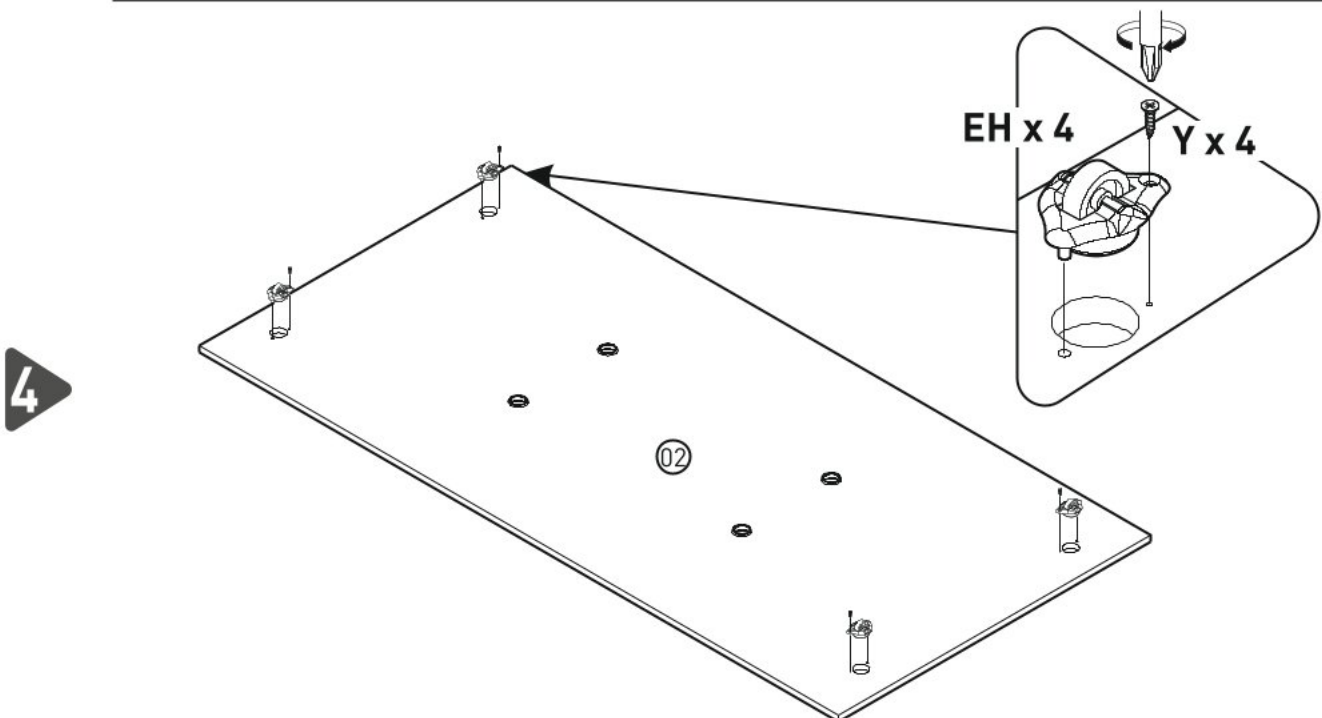

Zásuvka k posteli 90x180cm JACK

5

6

7