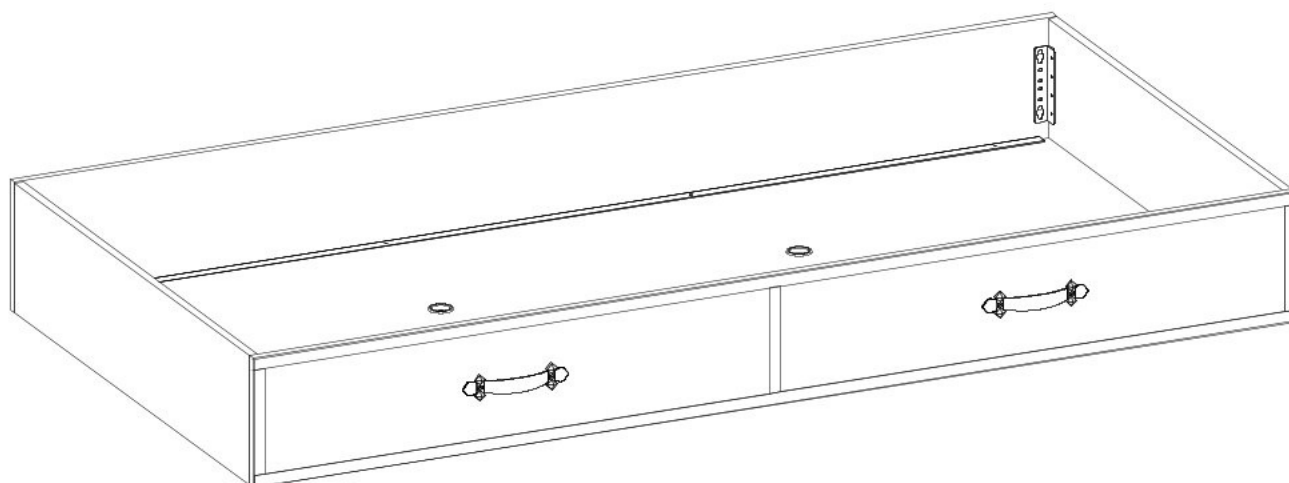

Zásuvka k posteli 90x180cm JACK

5

6

7