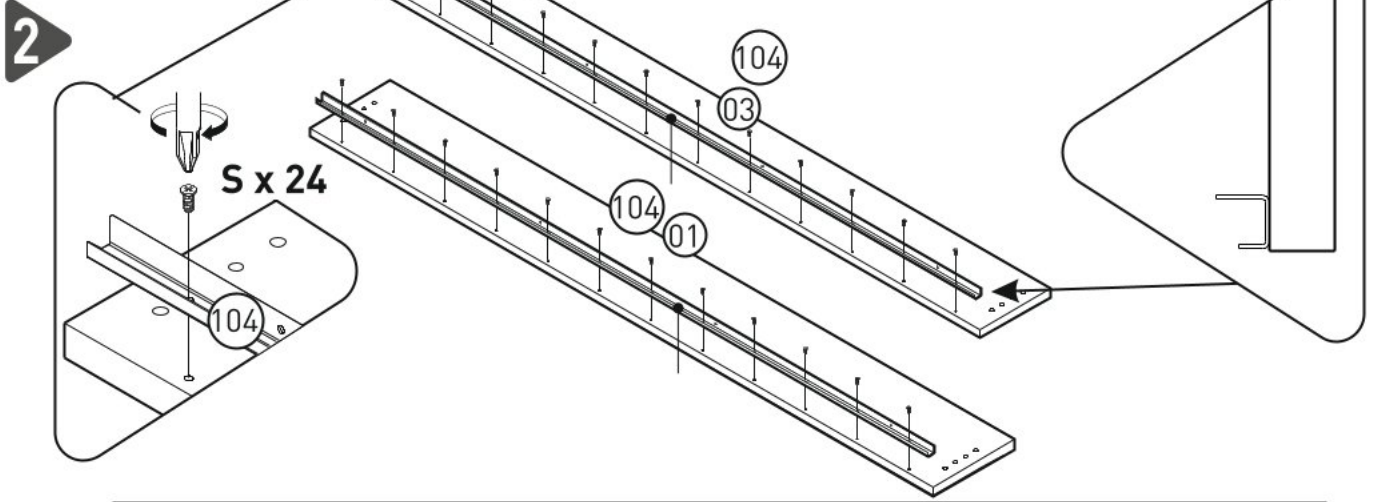

Zásuvka k posteli 90x180cm JACK

5

6

7