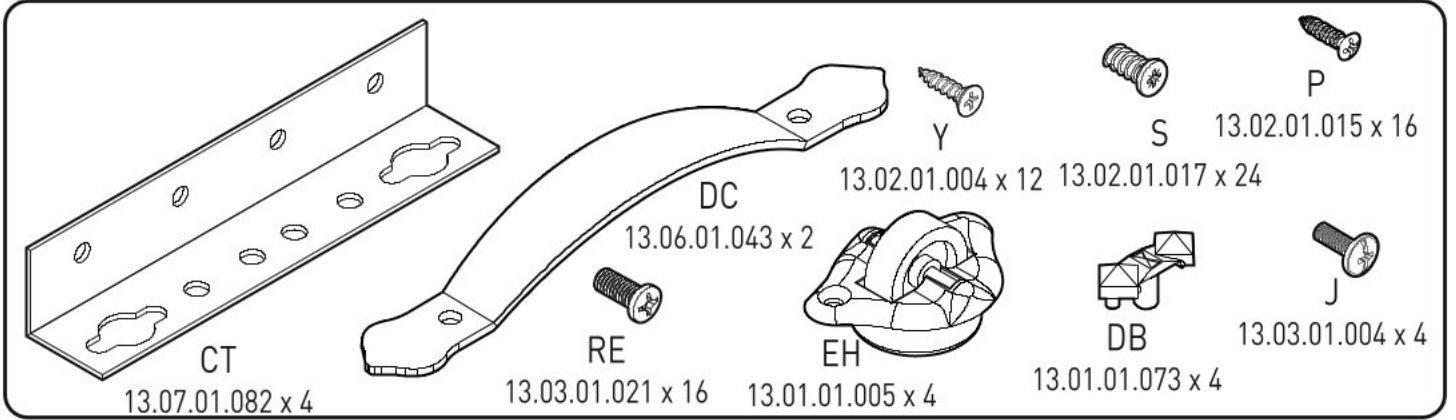

Zásuvka k posteli 90x180cm JACK

5

6

7