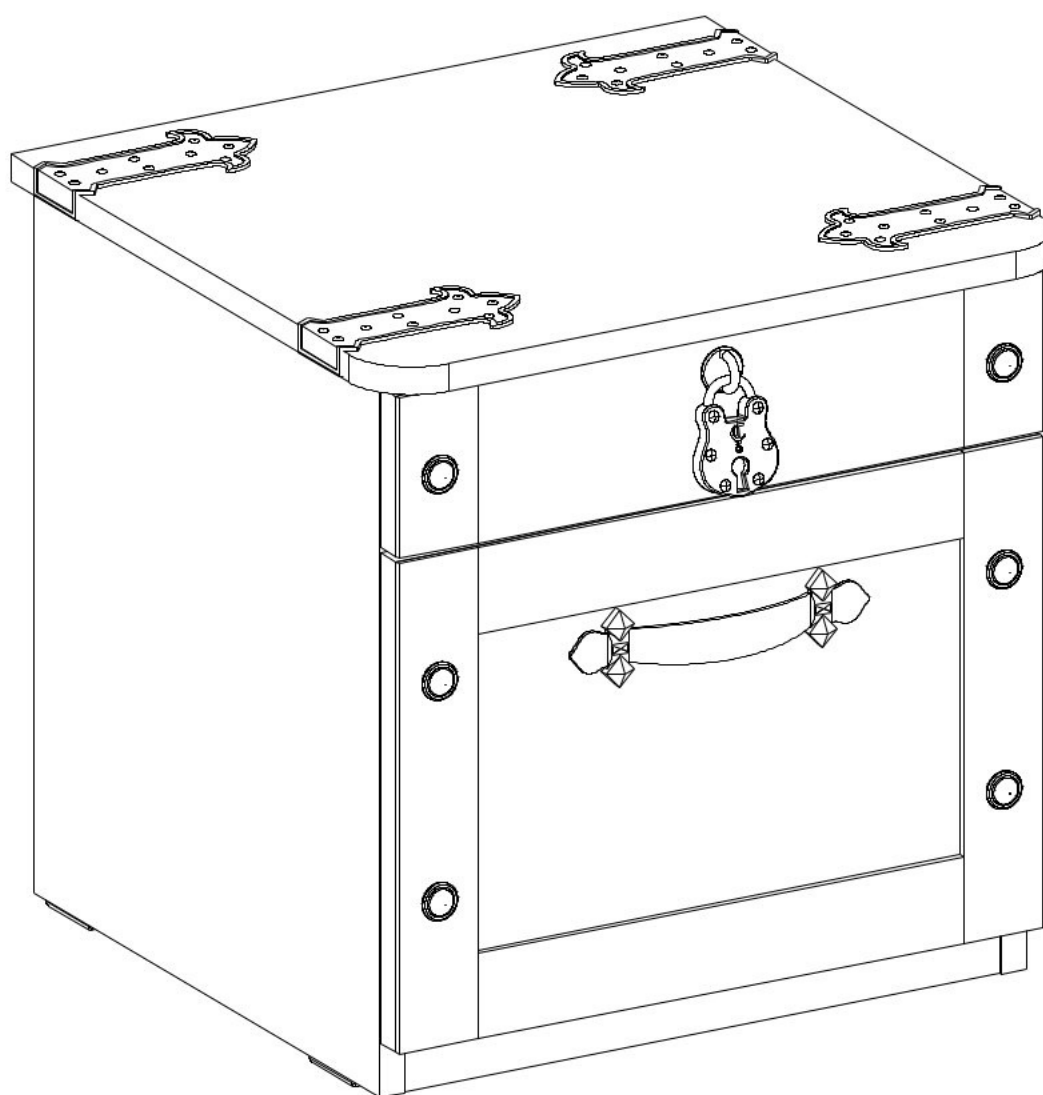

# Dětský noční stolek JACK

1/1

13.01.01.189 x 1

13.01.01.034 x 1

13.06.01.043 x 1

13.01.01.073 x 2

M4X13  
13.03.01.007 x 4

M4X10  
13.03.01.004 x 2