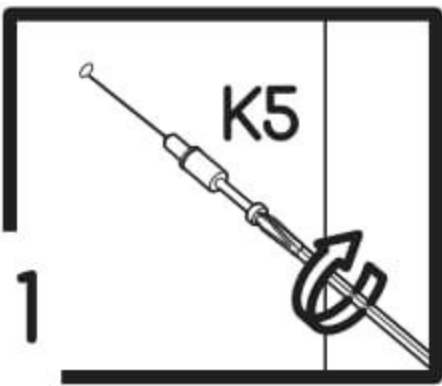

Počítačový stůl Melisa

PL- Narzędzia niezbędne do montażu (nie dostarczone przez producenta)/ DE- Für die Montage notwendige Werkzeuge (nicht vom Hersteller mitgeliefert)/ EN- Tools required for assembly (not provided by the manufacturer)/ CZ- Nástroje nezbytné pro montáž (nejsou dodávány výrobcem)/ HR- Alat potreban za montažu (nije osiguran od strane proizvođača)/ HU- Az összeszereléshez szükséges (a gyártó által nem szállított) szerszámok/ SK- Nástroje potrebné na montáž (nedodávané výrobcem)

i

Nr	Xmm	Ymm	Zmm	x
1	1200	550	16	1
2	760	400	16	1
3	760	400	16	1
4	760	400	16	1
5	417	397	16	2
6	417	60	16	1
7	732	120	16	1
8	700	438	2,5	1
9	445	170	16	1
10	356	376	2,5	1
11	359	100	16	1
12	350	120	16	1
13	350	120	16	1
14	1200	90	16	1
15	707	350	16	1
16	445	573	16	1
17	417	80	16	1