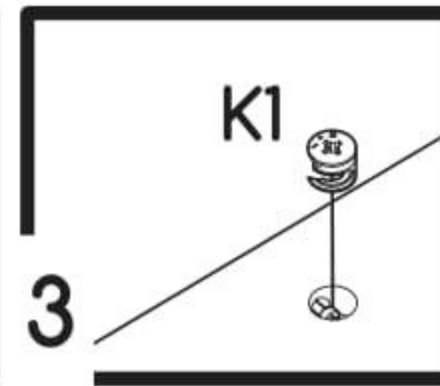

Počítačový stůl Melisa

PL- Narzędzia niezbędne do montażu (nie dostarczone przez producenta)/ DE- Für die Montage notwendige Werkzeuge (nicht vom Hersteller mitgeliefert)/ EN- Tools required for assembly (not provided by the manufacturer)/ CZ- Nástroje nezbytné pro montáž (nejsou dodávány výrobcem)/ HR- Alat potreban za montažu (nije osiguran od strane proizvođača)/ HU- Az összeszereléshez szükséges (a gyártó által nem szállított) szerszámok/ SK- Nástroje potrebné na montáž (nedodávané výrobcem)

i

Nr	Xmm	Ymm	Zmm	x
1	1200	550	16	1
2	760	400	16	1
3	760	400	16	1
4	760	400	16	1
5	417	397	16	2
6	417	60	16	1
7	732	120	16	1
8	700	438	2,5	1
9	445	170	16	1
10	356	376	2,5	1
11	359	100	16	1
12	350	120	16	1
13	350	120	16	1
14	1200	90	16	1
15	707	350	16	1
16	445	573	16	1
17	417	80	16	1