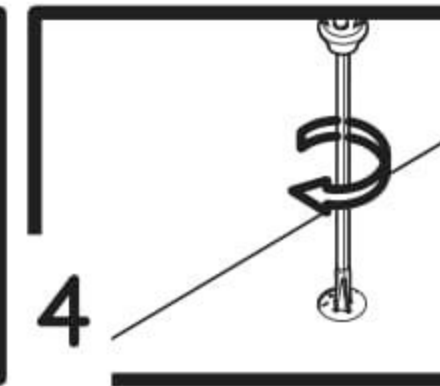

Počítačový stůl Melisa

PL- Narzędzia niezbędne do montażu (nie dostarczone przez producenta)/ DE- Für die Montage notwendige Werkzeuge (nicht vom Hersteller mitgeliefert)/ EN- Tools required for assembly (not provided by the manufacturer)/ CZ- Nástroje nezbytné pro montáž (nejsou dodávány výrobcem)/ HR- Alat potreban za montažu (nije osiguran od strane proizvođača)/ HU- Az összeszereléshez szükséges (a gyártó által nem szállított) szerszámok/ SK- Nástroje potrebné na montáž (nedodávané výrobcem)

i

Nr	Xmm	Ymm	Zmm	x
1	1200	550	16	1
2	760	400	16	1
3	760	400	16	1
4	760	400	16	1
5	417	397	16	2
6	417	60	16	1
7	732	120	16	1
8	700	438	2,5	1
9	445	170	16	1
10	356	376	2,5	1
11	359	100	16	1
12	350	120	16	1
13	350	120	16	1
14	1200	90	16	1
15	707	350	16	1
16	445	573	16	1
17	417	80	16	1