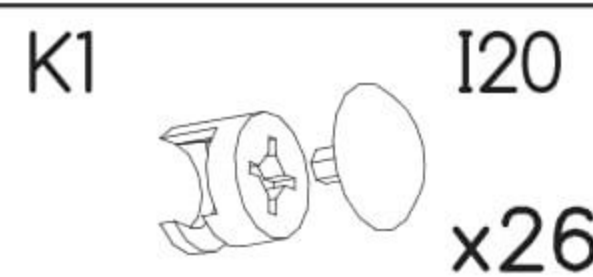

Počítačový stůl Melisa

PL- Narzędzia niezbędne do montażu (nie dostarczone przez producenta)/ DE- Für die Montage notwendige Werkzeuge (nicht vom Hersteller mitgeliefert)/ EN- Tools required for assembly (not provided by the manufacturer)/ CZ- Nástroje nezbytné pro montáž (nejsou dodávány výrobcem)/ HR- Alat potreban za montažu (nije osiguran od strane proizvođača)/ HU- Az összeszereléshez szükséges (a gyártó által nem szállított) szerszámok/ SK- Nástroje potrebné na montáž (nedodávané výrobcem)

i

Nr	Xmm	Ymm	Zmm	x
1	1200	550	16	1
2	760	400	16	1
3	760	400	16	1
4	760	400	16	1
5	417	397	16	2
6	417	60	16	1
7	732	120	16	1
8	700	438	2,5	1
9	445	170	16	1
10	356	376	2,5	1
11	359	100	16	1
12	350	120	16	1
13	350	120	16	1
14	1200	90	16	1
15	707	350	16	1
16	445	573	16	1
17	417	80	16	1