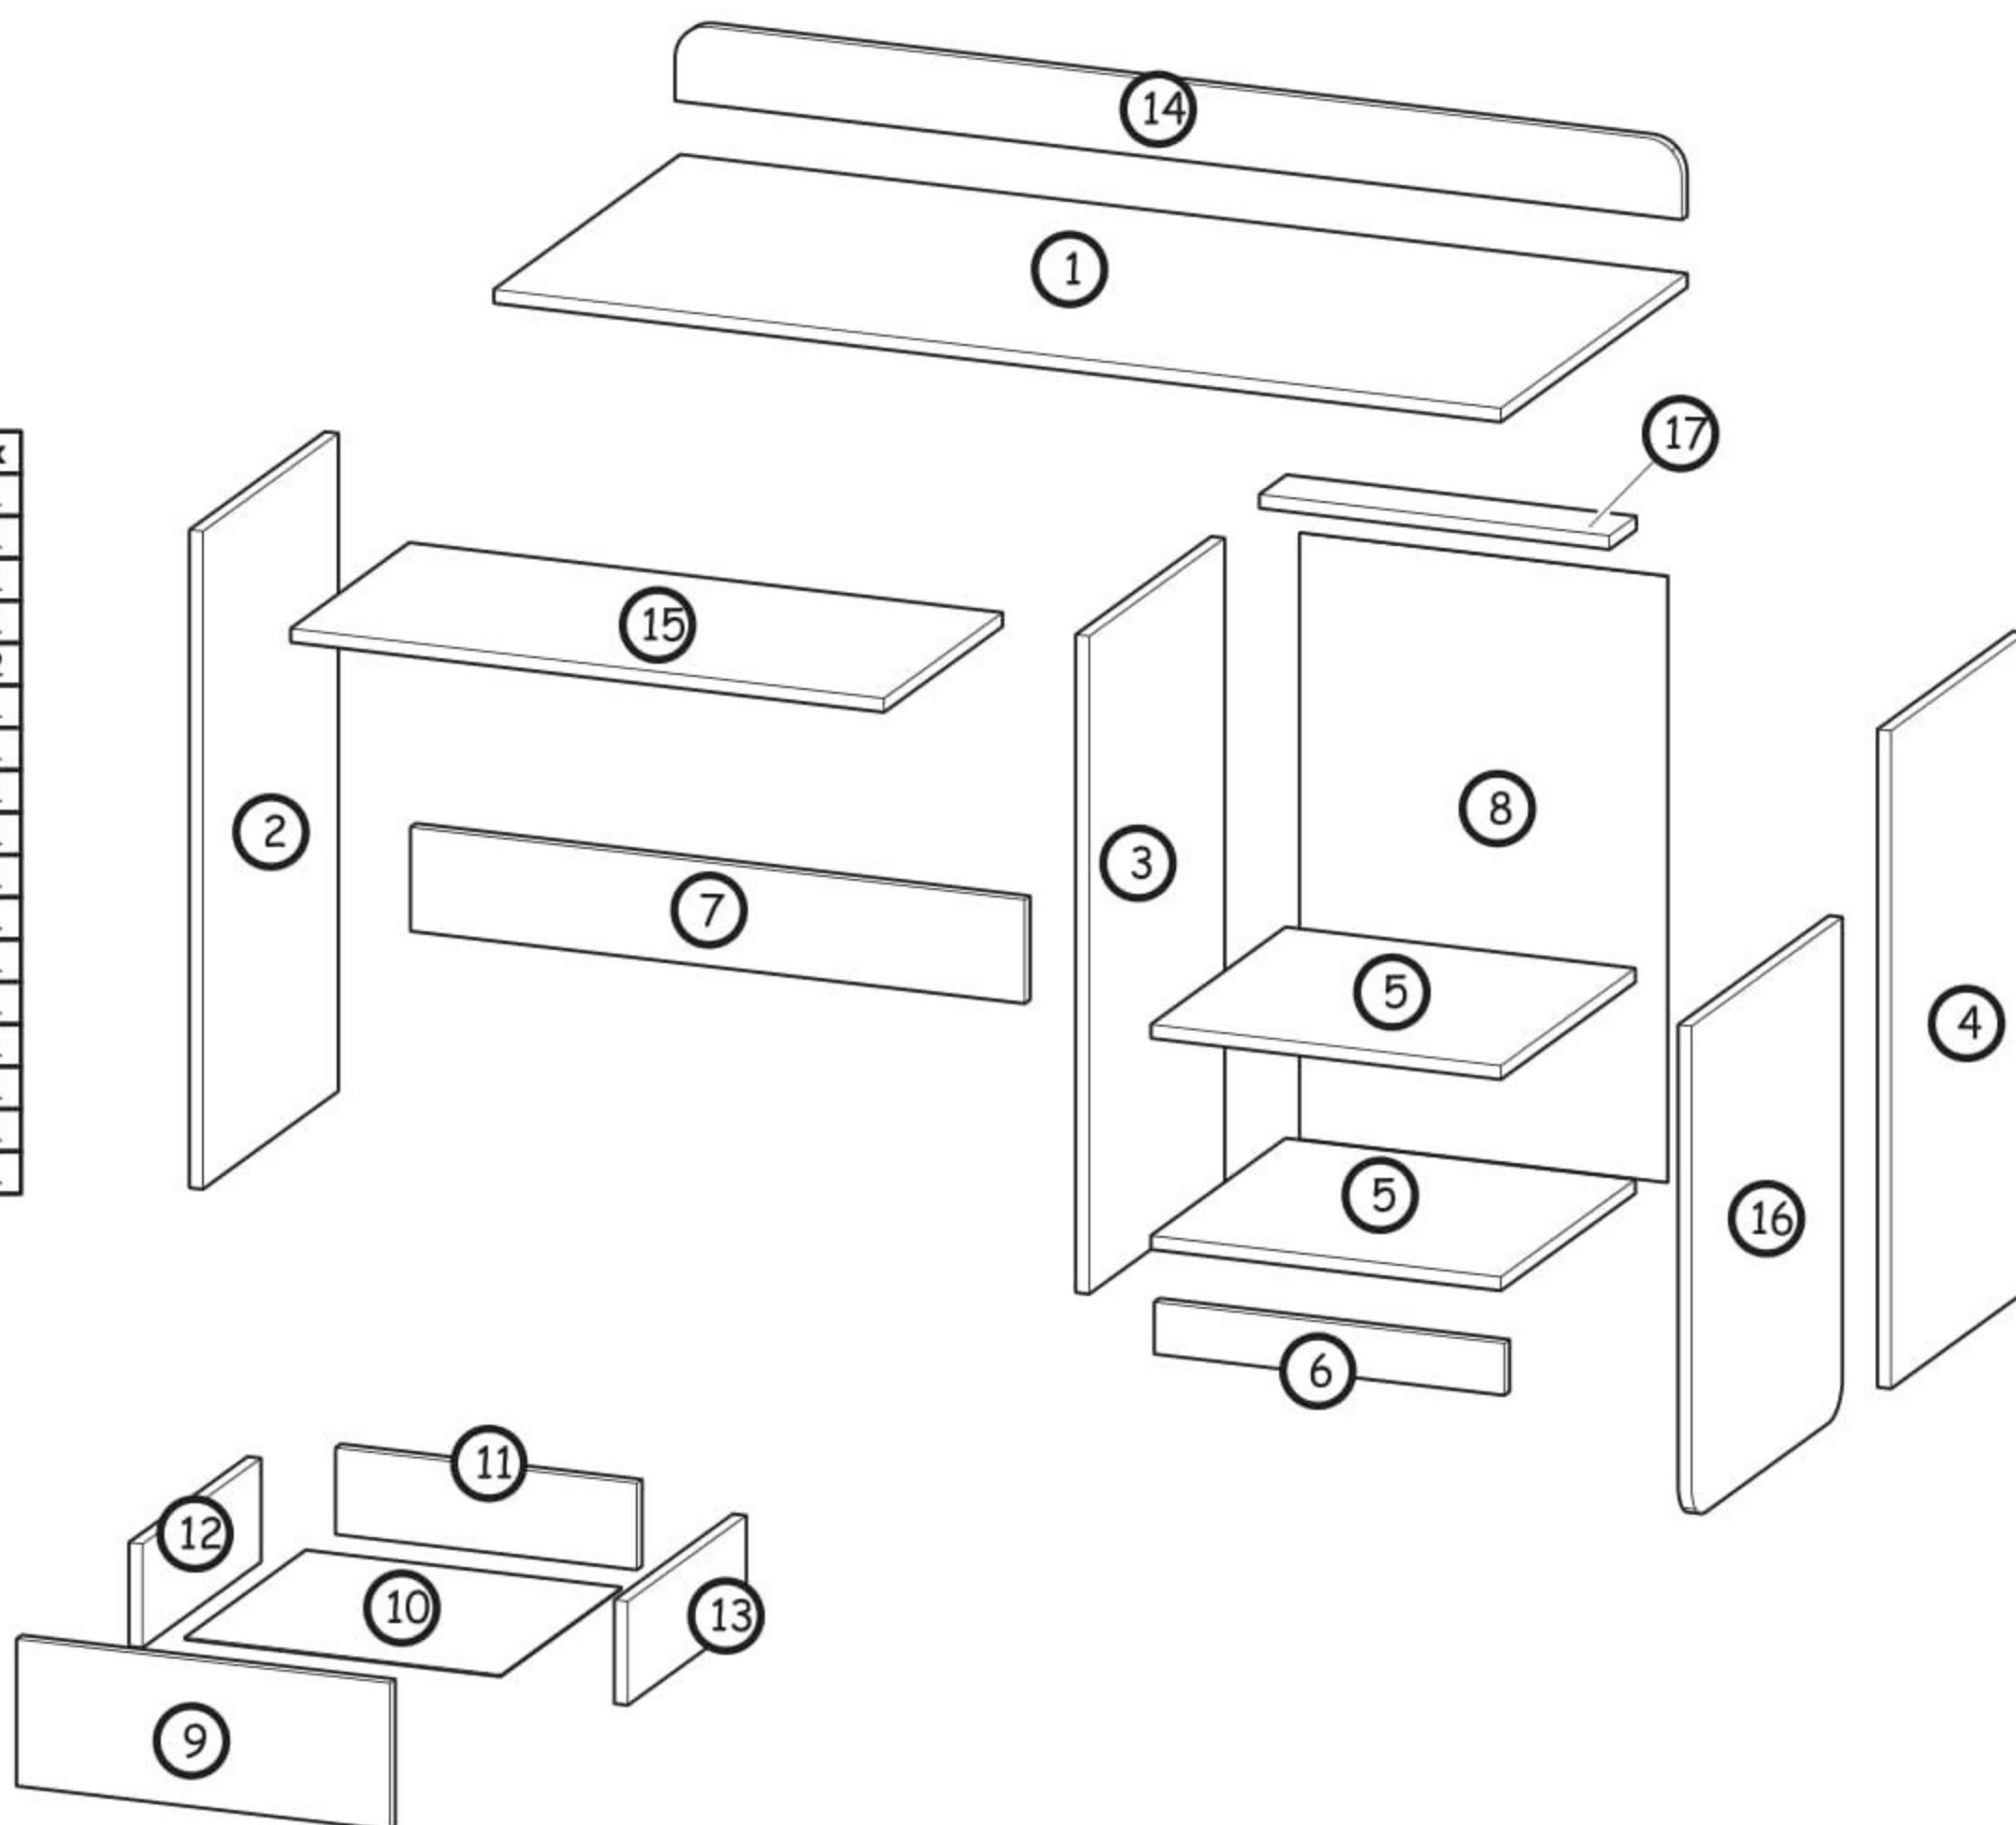

Počítačový stůl Melisa

PL- Narzędzia niezbędne do montażu (nie dostarczone przez producenta)/ DE- Für die Montage notwendige Werkzeuge (nicht vom Hersteller mitgeliefert)/ EN- Tools required for assembly (not provided by the manufacturer)/ CZ- Nástroje nezbytné pro montáž (nejsou dodávány výrobcem)/ HR- Alat potreban za montažu (nije osiguran od strane proizvođača)/ HU- Az összeszereléshez szükséges (a gyártó által nem szállított) szerszámok/ SK- Nástroje potrebné na montáž (nedodávané výrobcem)

i

Nr	Xmm	Ymm	Zmm	x
1	1200	550	16	1
2	760	400	16	1
3	760	400	16	1
4	760	400	16	1
5	417	397	16	2
6	417	60	16	1
7	732	120	16	1
8	700	438	2,5	1
9	445	170	16	1
10	356	376	2,5	1
11	359	100	16	1
12	350	120	16	1
13	350	120	16	1
14	1200	90	16	1
15	707	350	16	1
16	445	573	16	1
17	417	80	16	1