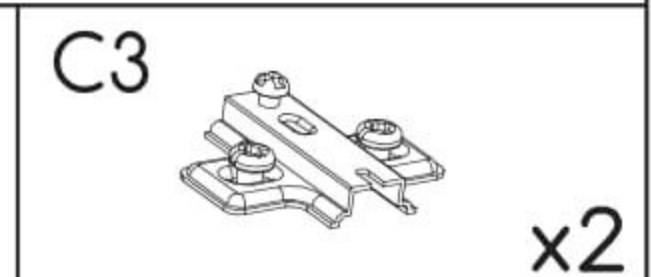

Počítačový stůl Melisa

PL- Narzędzia niezbędne do montażu (nie dostarczone przez producenta)/ DE- Für die Montage notwendige Werkzeuge (nicht vom Hersteller mitgeliefert)/ EN- Tools required for assembly (not provided by the manufacturer)/ CZ- Nástroje nezbytné pro montáž (nejsou dodávány výrobcem)/ HR- Alat potreban za montažu (nije osiguran od strane proizvođača)/ HU- Az összeszereléshez szükséges (a gyártó által nem szállított) szerszámok/ SK- Nástroje potrebné na montáž (nedodávané výrobcem)

i

Nr	Xmm	Ymm	Zmm	x
1	1200	550	16	1
2	760	400	16	1
3	760	400	16	1
4	760	400	16	1
5	417	397	16	2
6	417	60	16	1
7	732	120	16	1
8	700	438	2,5	1
9	445	170	16	1
10	356	376	2,5	1
11	359	100	16	1
12	350	120	16	1
13	350	120	16	1
14	1200	90	16	1
15	707	350	16	1
16	445	573	16	1
17	417	80	16	1