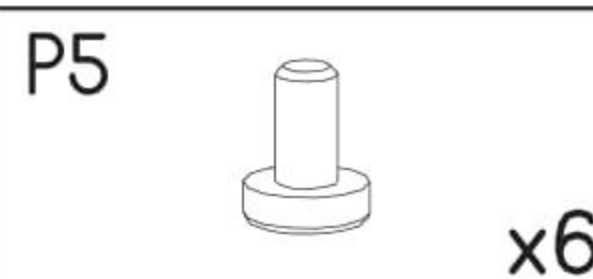

Počítačový stůl Melisa

PL- Narzędzia niezbędne do montażu (nie dostarczone przez producenta)/ DE- Für die Montage notwendige Werkzeuge (nicht vom Hersteller mitgeliefert)/ EN- Tools required for assembly (not provided by the manufacturer)/ CZ- Nástroje nezbytné pro montáž (nejsou dodávány výrobcem)/ HR- Alat potreban za montažu (nije osiguran od strane proizvođača)/ HU- Az összeszereléshez szükséges (a gyártó által nem szállított) szerszámok/ SK- Nástroje potrebné na montáž (nedodávané výrobcem)

i

Nr	Xmm	Ymm	Zmm	x
1	1200	550	16	1
2	760	400	16	1
3	760	400	16	1
4	760	400	16	1
5	417	397	16	2
6	417	60	16	1
7	732	120	16	1
8	700	438	2,5	1
9	445	170	16	1
10	356	376	2,5	1
11	359	100	16	1
12	350	120	16	1
13	350	120	16	1
14	1200	90	16	1
15	707	350	16	1
16	445	573	16	1
17	417	80	16	1