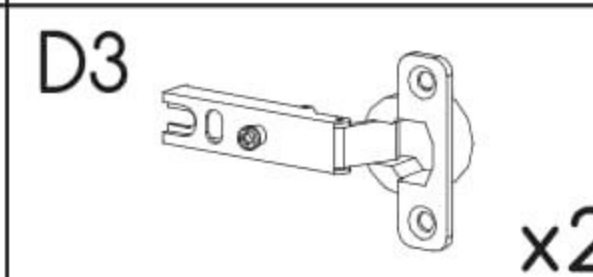

Počítačový stůl Melisa

PL- Narzędzia niezbędne do montażu (nie dostarczone przez producenta)/ DE- Für die Montage notwendige Werkzeuge (nicht vom Hersteller mitgeliefert)/ EN- Tools required for assembly (not provided by the manufacturer)/ CZ- Nástroje nezbytné pro montáž (nejsou dodávány výrobcem)/ HR- Alat potreban za montažu (nije osiguran od strane proizvođača)/ HU- Az összeszereléshez szükséges (a gyártó által nem szállított) szerszámok/ SK- Nástroje potrebné na montáž (nedodávané výrobcem)

i

Nr	Xmm	Ymm	Zmm	x
1	1200	550	16	1
2	760	400	16	1
3	760	400	16	1
4	760	400	16	1
5	417	397	16	2
6	417	60	16	1
7	732	120	16	1
8	700	438	2,5	1
9	445	170	16	1
10	356	376	2,5	1
11	359	100	16	1
12	350	120	16	1
13	350	120	16	1
14	1200	90	16	1
15	707	350	16	1
16	445	573	16	1
17	417	80	16	1