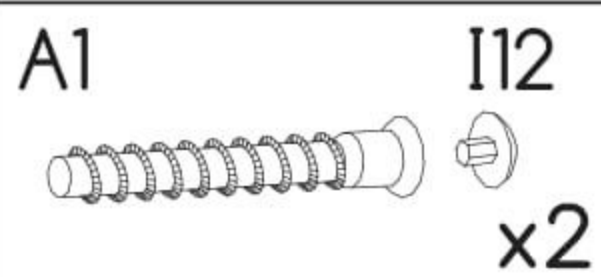

Počítačový stůl Melisa

PL- Narzędzia niezbędne do montażu (nie dostarczone przez producenta)/ DE- Für die Montage notwendige Werkzeuge (nicht vom Hersteller mitgeliefert)/ EN- Tools required for assembly (not provided by the manufacturer)/ CZ- Nástroje nezbytné pro montáž (nejsou dodávány výrobcem)/ HR- Alat potreban za montažu (nije osiguran od strane proizvođača)/ HU- Az összeszereléshez szükséges (a gyártó által nem szállított) szerszámok/ SK- Nástroje potrebné na montáž (nedodávané výrobcem)

i

Nr	Xmm	Ymm	Zmm	x
1	1200	550	16	1
2	760	400	16	1
3	760	400	16	1
4	760	400	16	1
5	417	397	16	2
6	417	60	16	1
7	732	120	16	1
8	700	438	2,5	1
9	445	170	16	1
10	356	376	2,5	1
11	359	100	16	1
12	350	120	16	1
13	350	120	16	1
14	1200	90	16	1
15	707	350	16	1
16	445	573	16	1
17	417	80	16	1