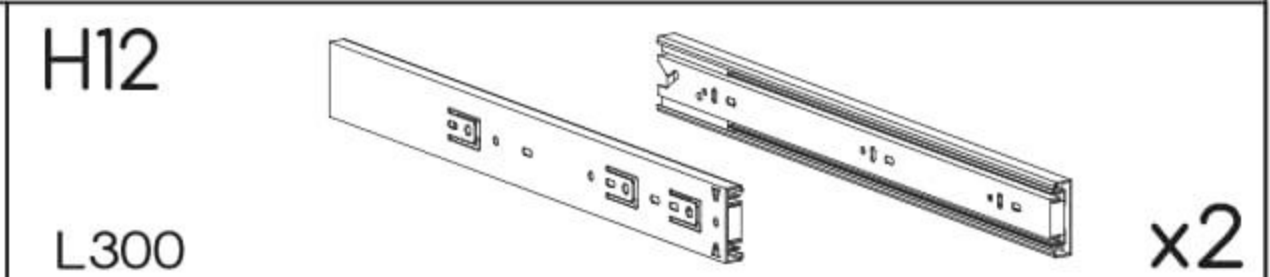

Počítačový stůl Melisa

PL- Narzędzia niezbędne do montażu (nie dostarczone przez producenta)/ DE- Für die Montage notwendige Werkzeuge (nicht vom Hersteller mitgeliefert)/ EN- Tools required for assembly (not provided by the manufacturer)/ CZ- Nástroje nezbytné pro montáž (nejsou dodávány výrobcem)/ HR- Alat potreban za montažu (nije osiguran od strane proizvođača)/ HU- Az összeszereléshez szükséges (a gyártó által nem szállított) szerszámok/ SK- Nástroje potrebné na montáž (nedodávané výrobcem)

i

Nr	Xmm	Ymm	Zmm	x
1	1200	550	16	1
2	760	400	16	1
3	760	400	16	1
4	760	400	16	1
5	417	397	16	2
6	417	60	16	1
7	732	120	16	1
8	700	438	2,5	1
9	445	170	16	1
10	356	376	2,5	1
11	359	100	16	1
12	350	120	16	1
13	350	120	16	1
14	1200	90	16	1
15	707	350	16	1
16	445	573	16	1
17	417	80	16	1