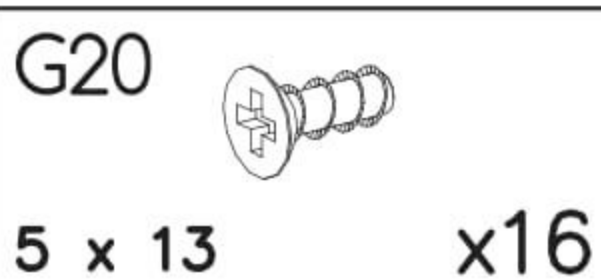

Počítačový stůl Melisa

PL- Narzędzia niezbędne do montażu (nie dostarczone przez producenta)/ DE- Für die Montage notwendige Werkzeuge (nicht vom Hersteller mitgeliefert)/ EN- Tools required for assembly (not provided by the manufacturer)/ CZ- Nástroje nezbytné pro montáž (nejsou dodávány výrobcem)/ HR- Alat potreban za montažu (nije osiguran od strane proizvođača)/ HU- Az összeszereléshez szükséges (a gyártó által nem szállított) szerszámok/ SK- Nástroje potrebné na montáž (nedodávané výrobcem)

i

Nr	Xmm	Ymm	Zmm	x
1	1200	550	16	1
2	760	400	16	1
3	760	400	16	1
4	760	400	16	1
5	417	397	16	2
6	417	60	16	1
7	732	120	16	1
8	700	438	2,5	1
9	445	170	16	1
10	356	376	2,5	1
11	359	100	16	1
12	350	120	16	1
13	350	120	16	1
14	1200	90	16	1
15	707	350	16	1
16	445	573	16	1
17	417	80	16	1