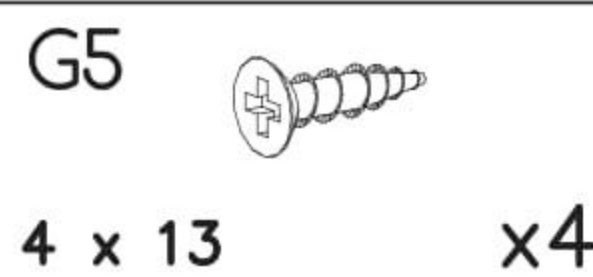

Počítačový stůl Melisa

PL- Narzędzia niezbędne do montażu (nie dostarczone przez producenta)/ DE- Für die Montage notwendige Werkzeuge (nicht vom Hersteller mitgeliefert)/ EN- Tools required for assembly (not provided by the manufacturer)/ CZ- Nástroje nezbytné pro montáž (nejsou dodávány výrobcem)/ HR- Alat potreban za montažu (nije osiguran od strane proizvođača)/ HU- Az összeszereléshez szükséges (a gyártó által nem szállított) szerszámok/ SK- Nástroje potrebné na montáž (nedodávané výrobcem)

i

Nr	Xmm	Ymm	Zmm	x
1	1200	550	16	1
2	760	400	16	1
3	760	400	16	1
4	760	400	16	1
5	417	397	16	2
6	417	60	16	1
7	732	120	16	1
8	700	438	2,5	1
9	445	170	16	1
10	356	376	2,5	1
11	359	100	16	1
12	350	120	16	1
13	350	120	16	1
14	1200	90	16	1
15	707	350	16	1
16	445	573	16	1
17	417	80	16	1