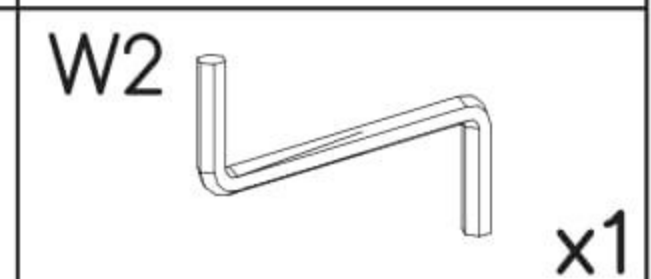

Počítačový stůl Melisa

PL- Narzędzia niezbędne do montażu (nie dostarczone przez producenta)/ DE- Für die Montage notwendige Werkzeuge (nicht vom Hersteller mitgeliefert)/ EN- Tools required for assembly (not provided by the manufacturer)/ CZ- Nástroje nezbytné pro montáž (nejsou dodávány výrobcem)/ HR- Alat potreban za montažu (nije osiguran od strane proizvođača)/ HU- Az összeszereléshez szükséges (a gyártó által nem szállított) szerszámok/ SK- Nástroje potrebné na montáž (nedodávané výrobcem)

i

Nr	Xmm	Ymm	Zmm	x
1	1200	550	16	1
2	760	400	16	1
3	760	400	16	1
4	760	400	16	1
5	417	397	16	2
6	417	60	16	1
7	732	120	16	1
8	700	438	2,5	1
9	445	170	16	1
10	356	376	2,5	1
11	359	100	16	1
12	350	120	16	1
13	350	120	16	1
14	1200	90	16	1
15	707	350	16	1
16	445	573	16	1
17	417	80	16	1