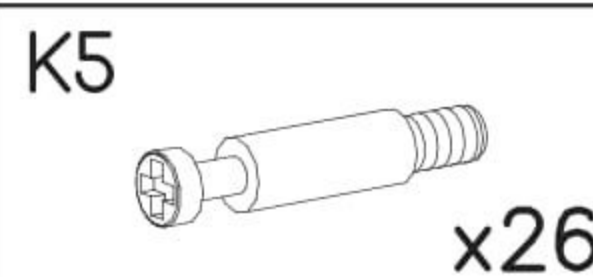

Počítačový stůl Melisa

PL- Narzędzia niezbędne do montażu (nie dostarczone przez producenta)/ DE- Für die Montage notwendige Werkzeuge (nicht vom Hersteller mitgeliefert)/ EN- Tools required for assembly (not provided by the manufacturer)/ CZ- Nástroje nezbytné pro montáž (nejsou dodávány výrobcem)/ HR- Alat potreban za montažu (nije osiguran od strane proizvođača)/ HU- Az összeszereléshez szükséges (a gyártó által nem szállított) szerszámok/ SK- Nástroje potrebné na montáž (nedodávané výrobcem)

i

Nr	Xmm	Ymm	Zmm	x
1	1200	550	16	1
2	760	400	16	1
3	760	400	16	1
4	760	400	16	1
5	417	397	16	2
6	417	60	16	1
7	732	120	16	1
8	700	438	2,5	1
9	445	170	16	1
10	356	376	2,5	1
11	359	100	16	1
12	350	120	16	1
13	350	120	16	1
14	1200	90	16	1
15	707	350	16	1
16	445	573	16	1
17	417	80	16	1