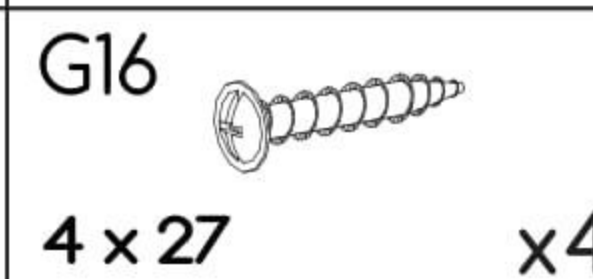

Počítačový stůl Melisa

PL- Narzędzia niezbędne do montażu (nie dostarczone przez producenta)/ DE- Für die Montage notwendige Werkzeuge (nicht vom Hersteller mitgeliefert)/ EN- Tools required for assembly (not provided by the manufacturer)/ CZ- Nástroje nezbytné pro montáž (nejsou dodávány výrobcem)/ HR- Alat potreban za montažu (nije osiguran od strane proizvođača)/ HU- Az összeszereléshez szükséges (a gyártó által nem szállított) szerszámok/ SK- Nástroje potrebné na montáž (nedodávané výrobcem)

i

Nr	Xmm	Ymm	Zmm	x
1	1200	550	16	1
2	760	400	16	1
3	760	400	16	1
4	760	400	16	1
5	417	397	16	2
6	417	60	16	1
7	732	120	16	1
8	700	438	2,5	1
9	445	170	16	1
10	356	376	2,5	1
11	359	100	16	1
12	350	120	16	1
13	350	120	16	1
14	1200	90	16	1
15	707	350	16	1
16	445	573	16	1
17	417	80	16	1