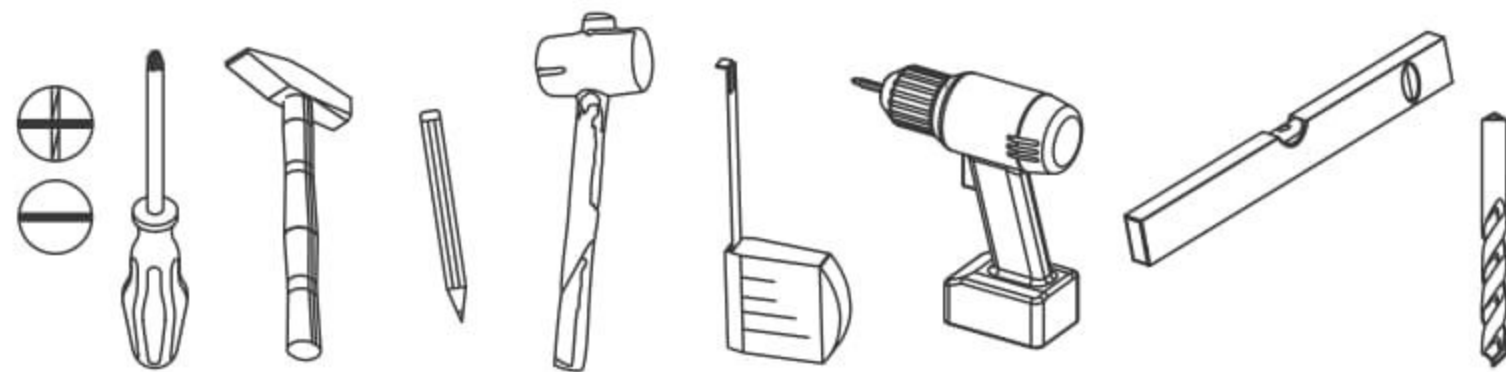

Počítačový stůl Melisa

PL- Narzędzia niezbędne do montażu (nie dostarczone przez producenta)/ DE- Für die Montage notwendige Werkzeuge (nicht vom Hersteller mitgeliefert)/ EN- Tools required for assembly (not provided by the manufacturer)/ CZ- Nástroje nezbytné pro montáž (nejsou dodávány výrobcem)/ HR- Alat potreban za montažu (nije osiguran od strane proizvođača)/ HU- Az összeszereléshez szükséges (a gyártó által nem szállított) szerszámok/ SK- Nástroje potrebné na montáž (nedodávané výrobcem)

i

Nr	Xmm	Ymm	Zmm	x
1	1200	550	16	1
2	760	400	16	1
3	760	400	16	1
4	760	400	16	1
5	417	397	16	2
6	417	60	16	1
7	732	120	16	1
8	700	438	2,5	1
9	445	170	16	1
10	356	376	2,5	1
11	359	100	16	1
12	350	120	16	1
13	350	120	16	1
14	1200	90	16	1
15	707	350	16	1
16	445	573	16	1
17	417	80	16	1