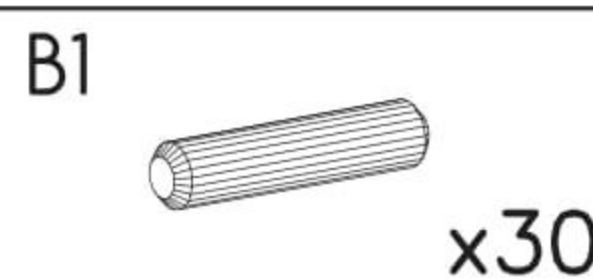

Počítačový stůl Melisa

PL- Narzędzia niezbędne do montażu (nie dostarczone przez producenta)/ DE- Für die Montage notwendige Werkzeuge (nicht vom Hersteller mitgeliefert)/ EN- Tools required for assembly (not provided by the manufacturer)/ CZ- Nástroje nezbytné pro montáž (nejsou dodávány výrobcem)/ HR- Alat potreban za montažu (nije osiguran od strane proizvođača)/ HU- Az összeszereléshez szükséges (a gyártó által nem szállított) szerszámok/ SK- Nástroje potrebné na montáž (nedodávané výrobcem)

i

Nr	Xmm	Ymm	Zmm	x
1	1200	550	16	1
2	760	400	16	1
3	760	400	16	1
4	760	400	16	1
5	417	397	16	2
6	417	60	16	1
7	732	120	16	1
8	700	438	2,5	1
9	445	170	16	1
10	356	376	2,5	1
11	359	100	16	1
12	350	120	16	1
13	350	120	16	1
14	1200	90	16	1
15	707	350	16	1
16	445	573	16	1
17	417	80	16	1