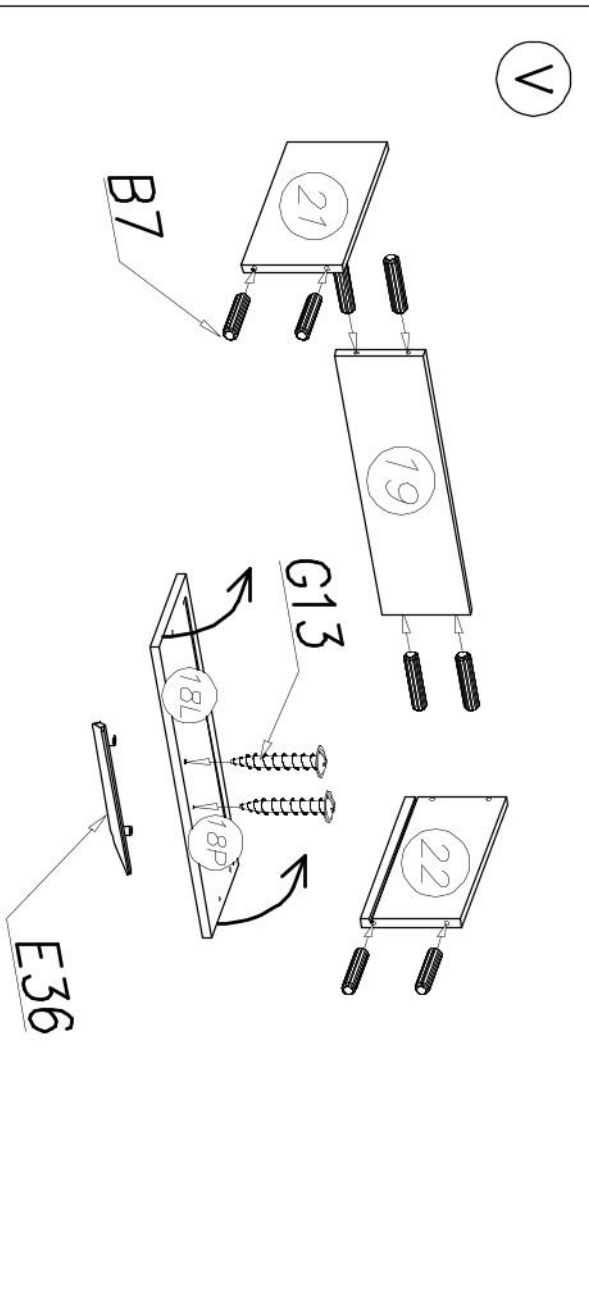

G2

V

B7

G13

E36