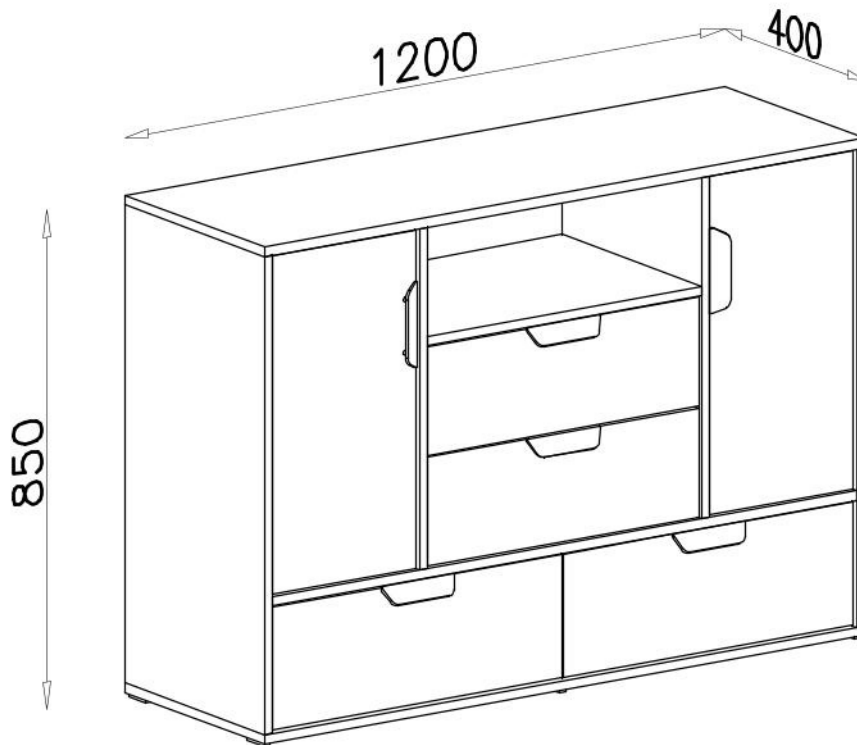

Dětská komoda 2D4S

NINA

E36  x6		W1  x3		S3  214mm x2		S1  578mm x1		S2  x12	
P3  x6		G4  4x16 x32		G13  4x22 x12		D4  PZ350D x4		H7  350mm x4	
A1  ø7x50 x10		B7  ø8x30 x60		G2  3x20 x70		C4  Z350D x4		F1  x8	
				W2  x1				G10  6x13 x16	