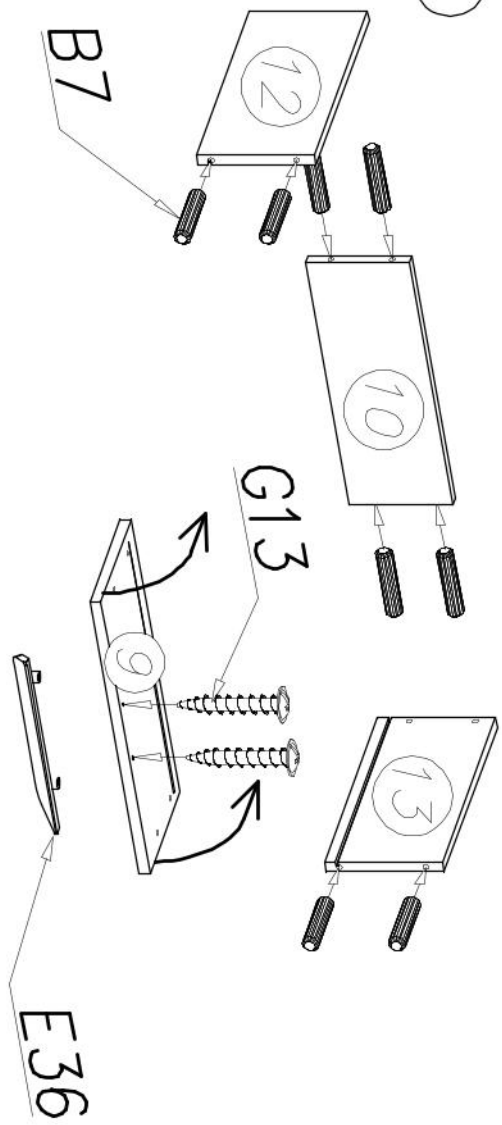

Dětská komoda 1D5S

NINA

| | | | | |
|--|--|--|--|--|
| | | F1  x1 | S1  810mm x1 | S2  x6 |
| E36  x6 | W1  x3 | G13  4x22 x12 | D4  PZ350D x2 | H7  350mm x4 |
| P3  x6 | G4  4x16 x44 | G2  3x20 x50 | C4  Z350D x2 | |
| A1  ø7x50 x15 | B7  ø8x30 x73 | W2  x1 | P7  x4 | G10  6x13 x16 |

II

III

IV

V