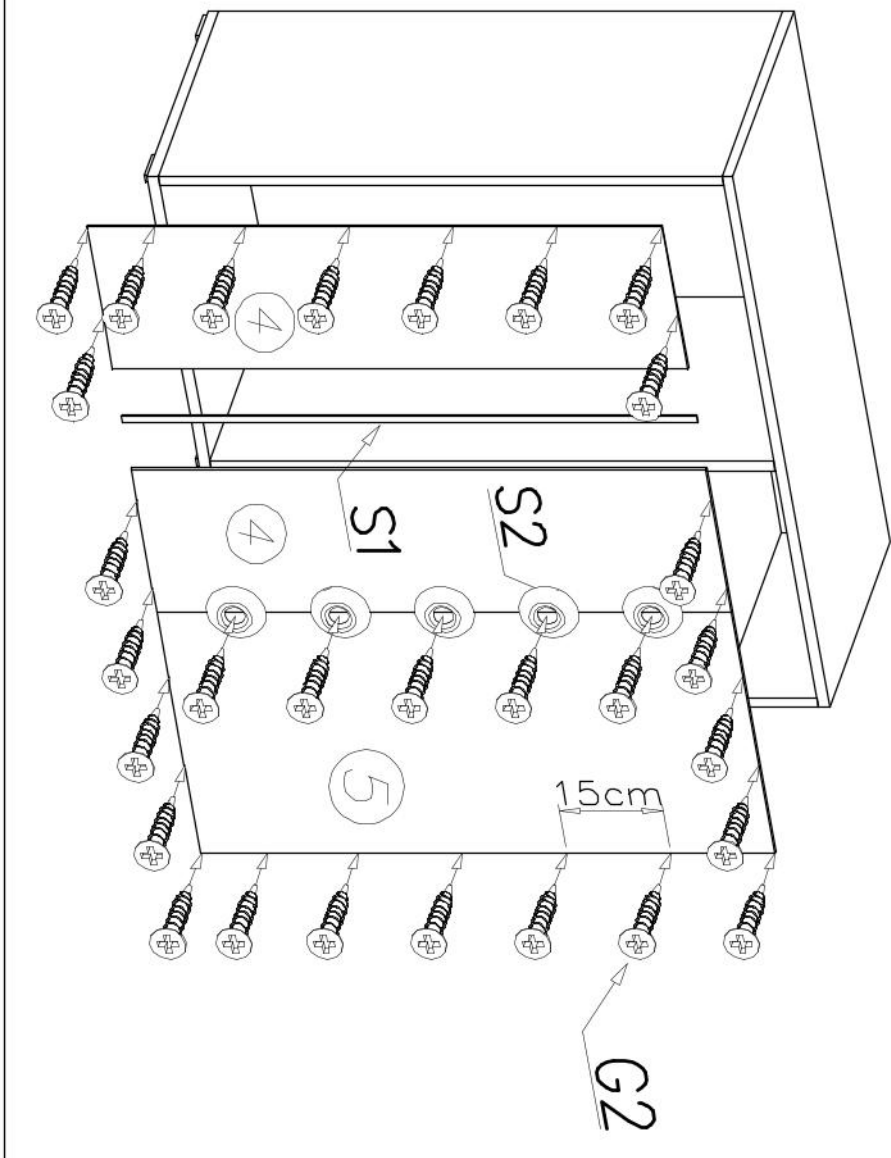

Dětská komoda 1D5S

NINA

| | | | | |
|--|--|--|--|--|
| | | F1  x1 | S1  810mm x1 | S2  x6 |
| E36  x6 | W1  x3 | G13  4x22 x12 | D4  PZ350D x2 | H7  350mm x4 |
| P3  x6 | G4  4x16 x44 | G2  3x20 x50 | C4  Z350D x2 | |
| A1  ø7x50 x15 | B7  ø8x30 x73 | W2  x1 | P7  x4 | G10  6x13 x16 |

II

III

IV

V