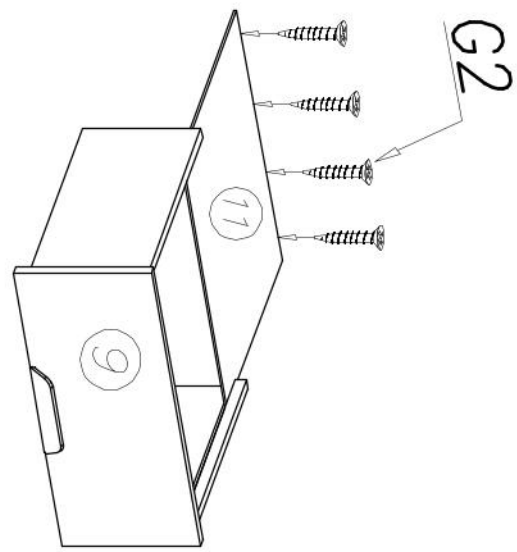

Dětská komoda 1D5S

NINA

| | | | | |
|--|--|--|--|--|
| | | F1  x1 | S1  810mm x1 | S2  x6 |
| E36  x6 | W1  x3 | G13  4x22 x12 | D4  PZ350D x2 | H7  350mm x4 |
| P3  x6 | G4  4x16 x44 | G2  3x20 x50 | C4  Z350D x2 | |
| A1  ø7x50 x15 | B7  ø8x30 x73 | W2  x1 | P7  x4 | G10  6x13 x16 |

II

III

IV

V