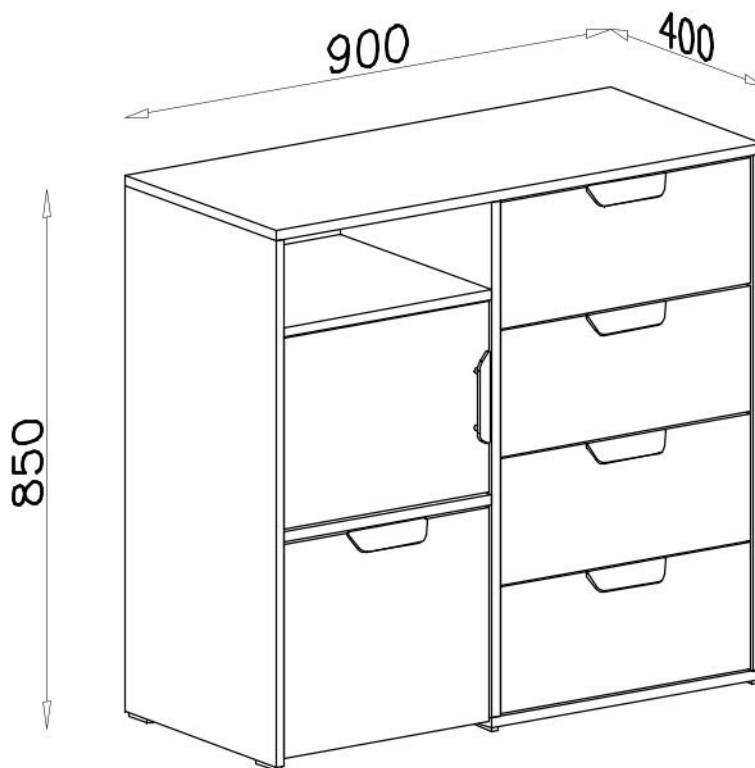

Dětská komoda 1D5S

NINA

| | | | | |
|--|--|--|--|--|
| | | F1  x1 | S1  810mm x1 | S2  x6 |
| E36  x6 | W1  x3 | G13  4x22 x12 | D4  PZ350D x2 | H7  350mm x4 |
| P3  x6 | G4  4x16 x44 | G2  3x20 x50 | C4  Z350D x2 | |
| A1  ø7x50 x15 | B7  ø8x30 x73 | W2  x1 | P7  x4 | G10  6x13 x16 |

II

III

IV

V