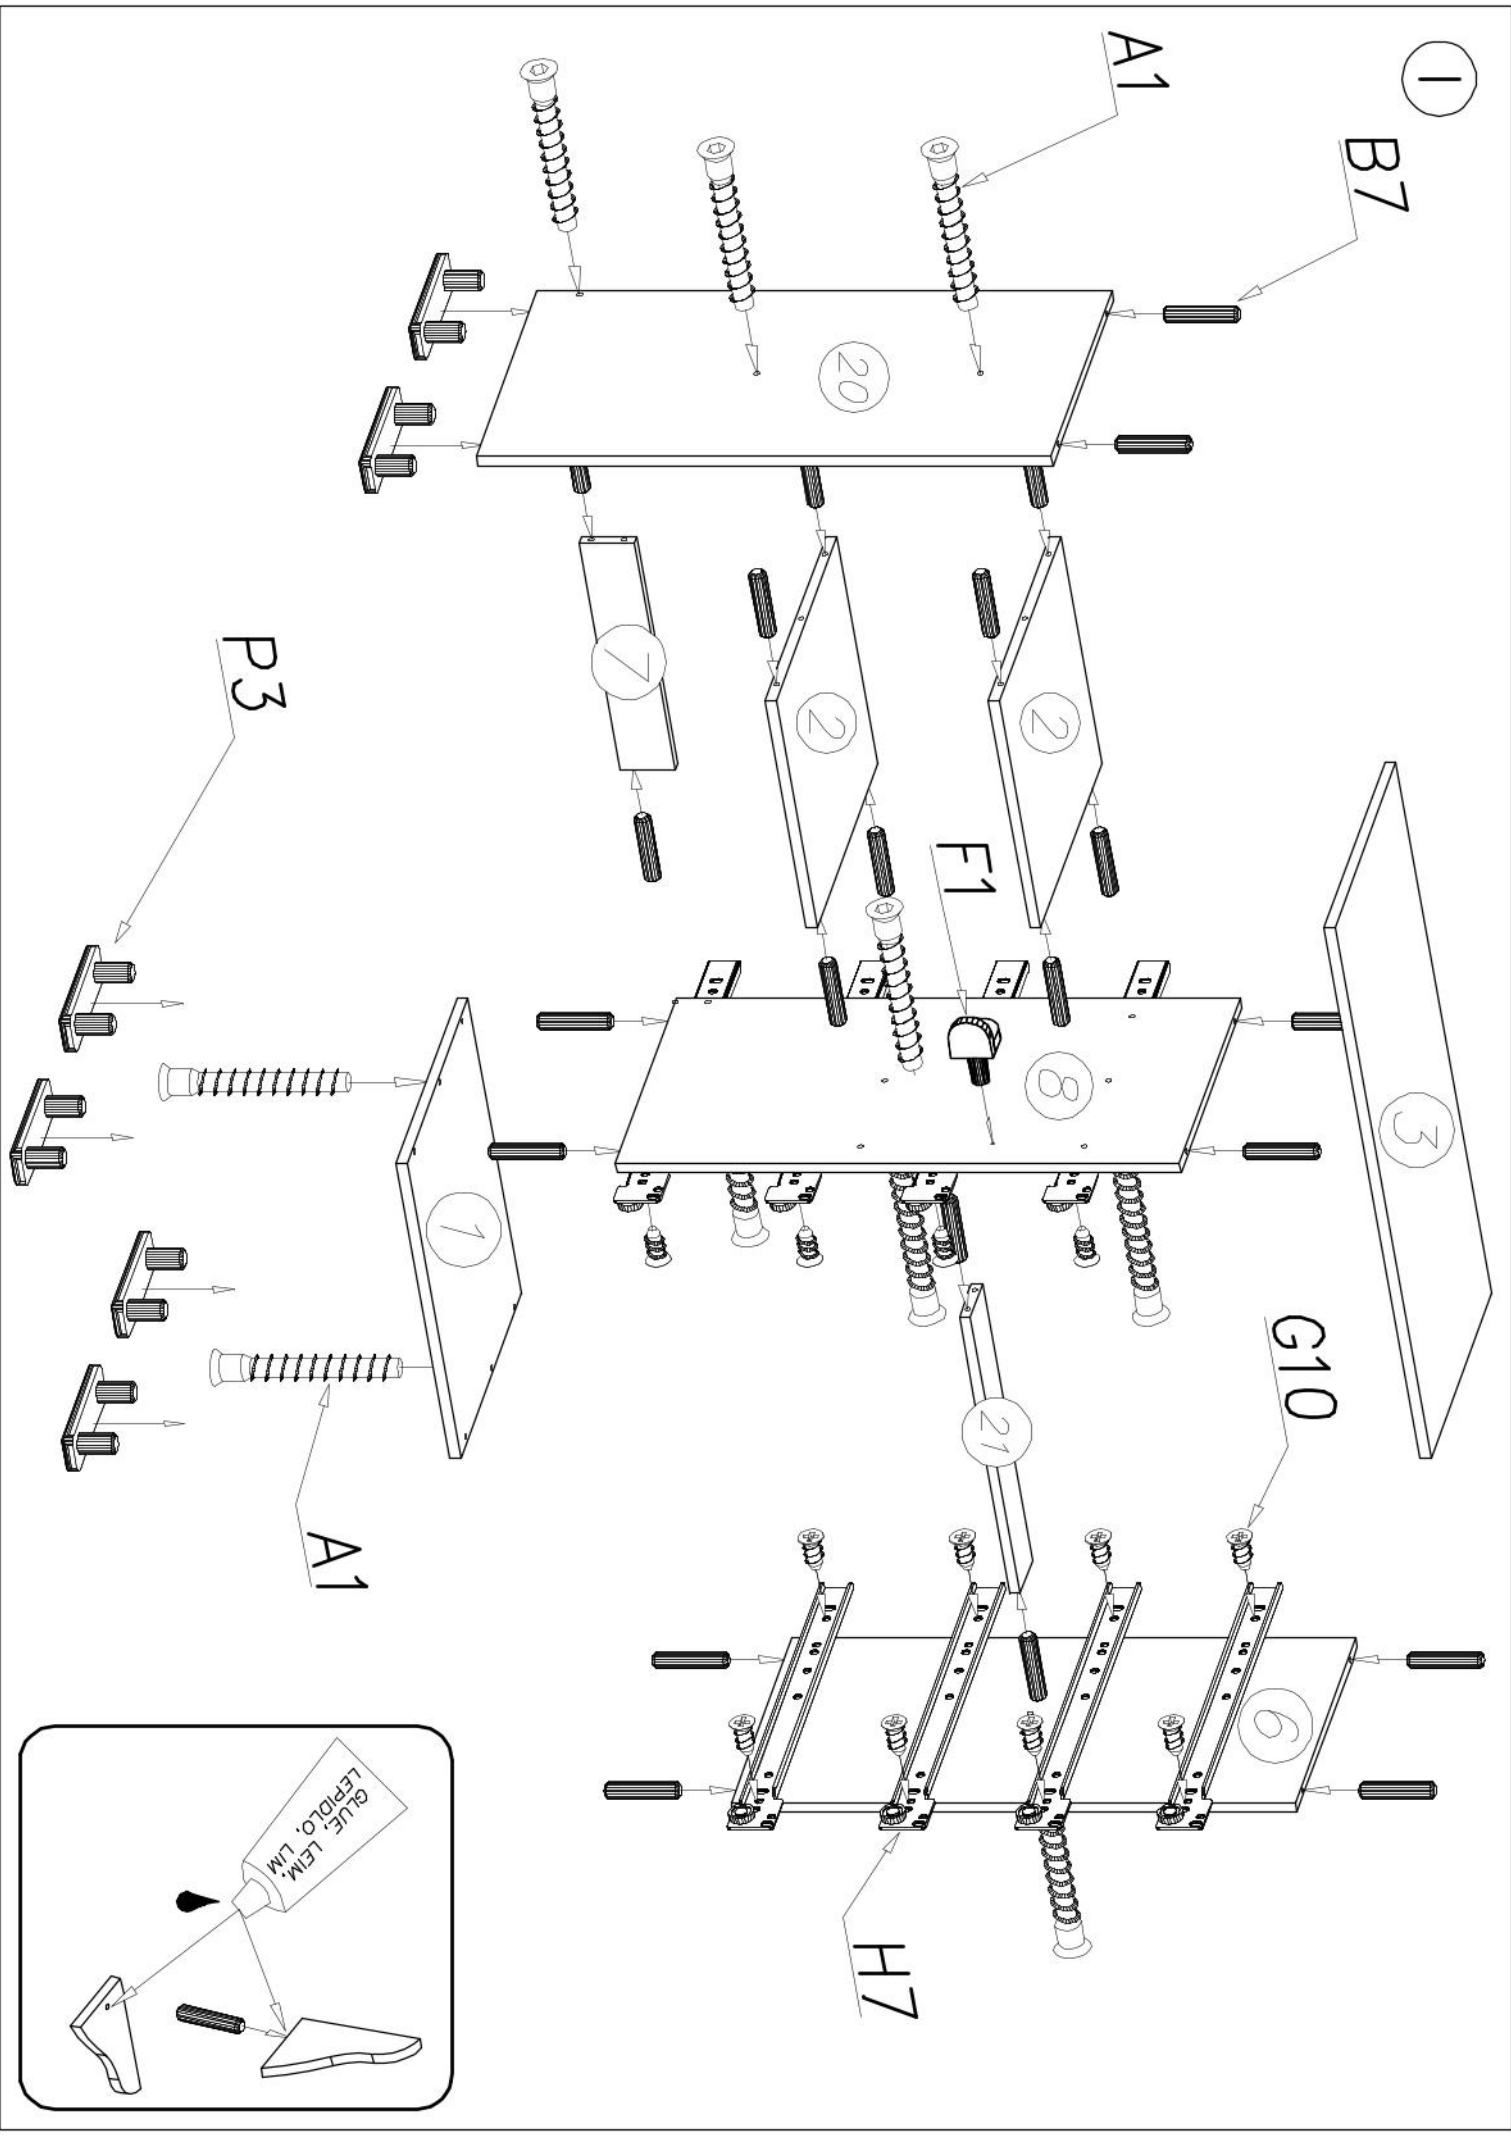

Dětská komoda 1D5S

NINA

| | | | | |
|--|--|--|--|--|
| | | F1  x1 | S1  810mm x1 | S2  x6 |
| E36  x6 | W1  x3 | G13  4x22 x12 | D4  PZ350D x2 | H7  350mm x4 |
| P3  x6 | G4  4x16 x44 | G2  3x20 x50 | C4  Z350D x2 | |
| A1  ø7x50 x15 | B7  ø8x30 x73 | W2  x1 | P7  x4 | G10  6x13 x16 |

II

III

IV

V