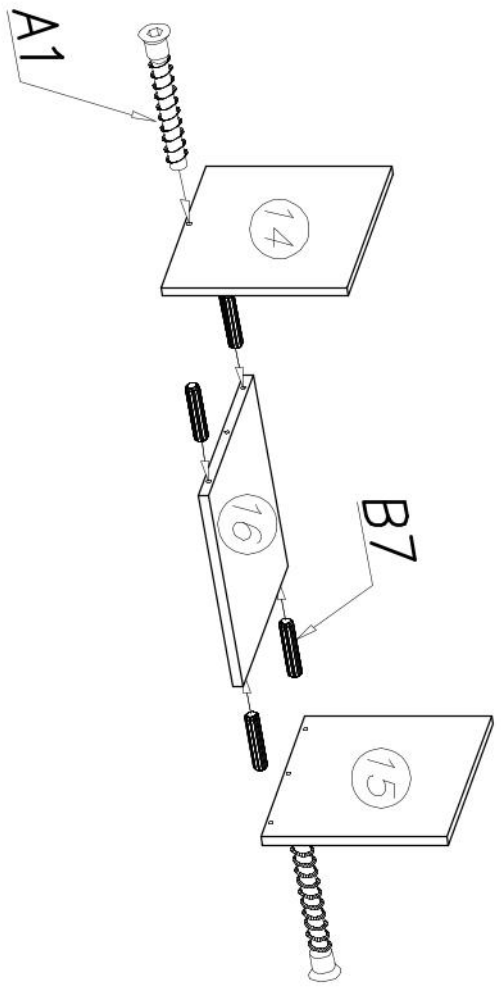

Dětská komoda 1D5S

NINA

| | | | | |
|--|--|--|--|--|
| | | F1  x1 | S1  810mm x1 | S2  x6 |
| E36  x6 | W1  x3 | G13  4x22 x12 | D4  PZ350D x2 | H7  350mm x4 |
| P3  x6 | G4  4x16 x44 | G2  3x20 x50 | C4  Z350D x2 | |
| A1  ø7x50 x15 | B7  ø8x30 x73 | W2  x1 | P7  x4 | G10  6x13 x16 |

II

III

IV

V